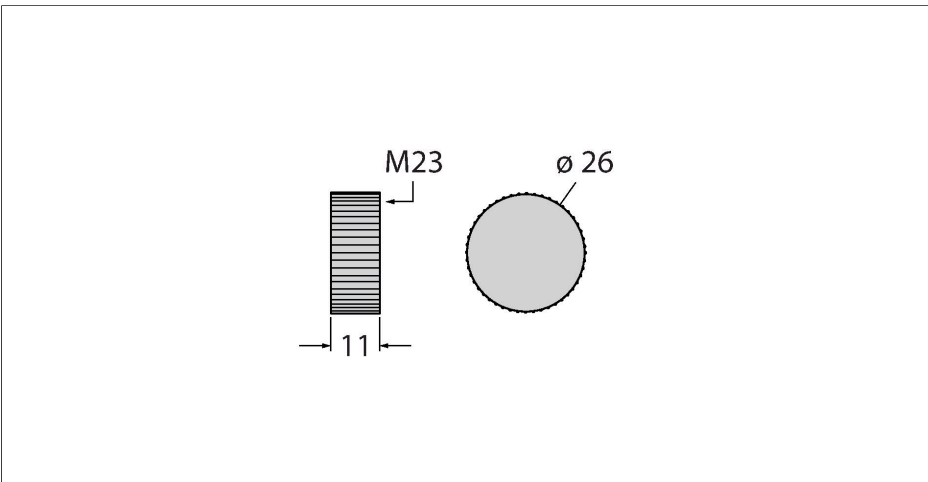

RC-Z2104

accessoires pour systèmes de bus de terrain – bouchon d'obturation pour connecteurs femelles M23

Caractéristiques

- bouchon d'obturation
- filet intérieur M23

Données techniques

Type	RC-Z2104
N° d'identification	6900285