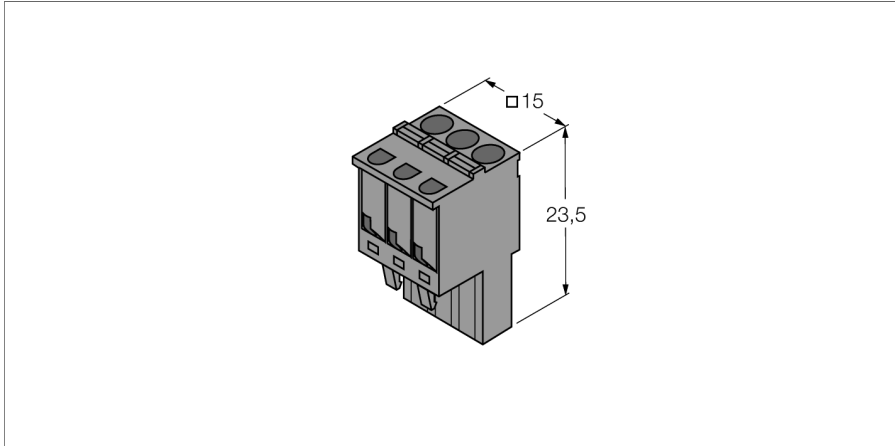

accessoires

Bornes à ressort débrochables

IM-CC-3X2BU/2BK

- bornes à ressort débrochables pour les modules IM (appareils Ex)
- 3 pôles
- La livraison inclut: 2 bornes bleues et 2 noires

Type	IM-CC-3X2BU/2BK
N° d'identification	6900475
Mode de protection	IP20
Poids	24 g