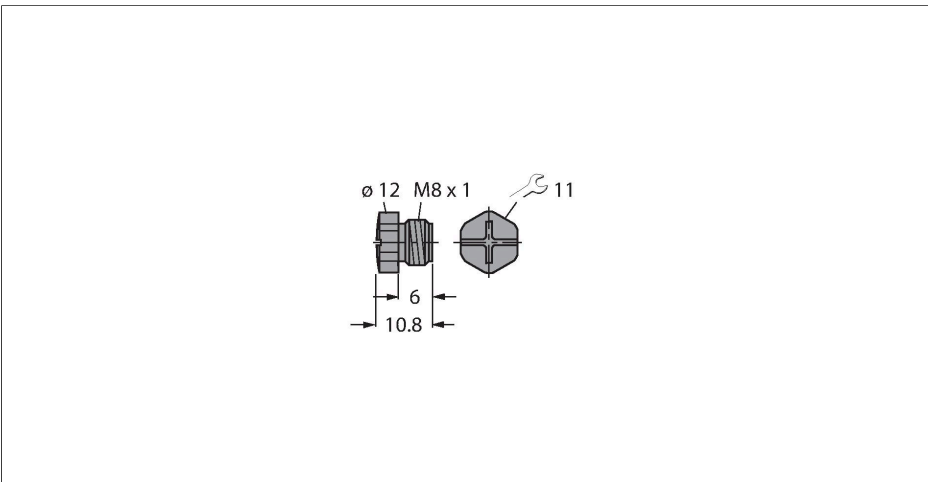

SCHUTZSTOPFEN ISK-M8

Accessoire pour les câbles d'actuateur/détecteur – Bouchon d'obturation M8 × 1

Caractéristiques

- bouchon d'obturation pour les connecteurs femelles M18x1
- pas de câblage interne
- nylon, noir
- classe de protection: IP67 (en état monté)