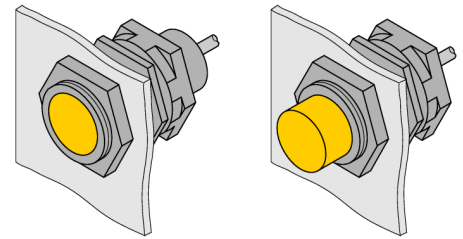

Accessoires

Support de montage rapide

QM-08

- bride de fixation pour montage rapide avec butée fixe
- matériau: laiton chromé
- filetage externe M12 x 1
- réduction de la portée n'est pas exclue

Type	QM-08
N° d'identification	6945100
Format	accessoires pour tube fileté, M8
Dimensions	33 mm
Matériau de boîtier	métal, CuZn, chromé
Couple de serrage max. de l'écrou de boîtier	10 Nm
Couple de serrage vis de fixation	1 Nm