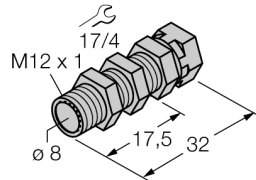

Accessoires

Support de montage rapide

QM-08

- bride de fixation pour montage rapide avec butée fixe
- matériau: laiton chromé
- filetage externe M12 x 1
- réduction de la portée n'est pas exclue

Type	QM-08
N° d'identification	6945100
Format	accessoires pour tube fileté, M8
Dimensions	33 mm
Matériau de boîtier	métal, CuZn, chromé
Couple de serrage max. de l'écrou de boîtier	10 Nm
Couple de serrage vis de fixation	1 Nm