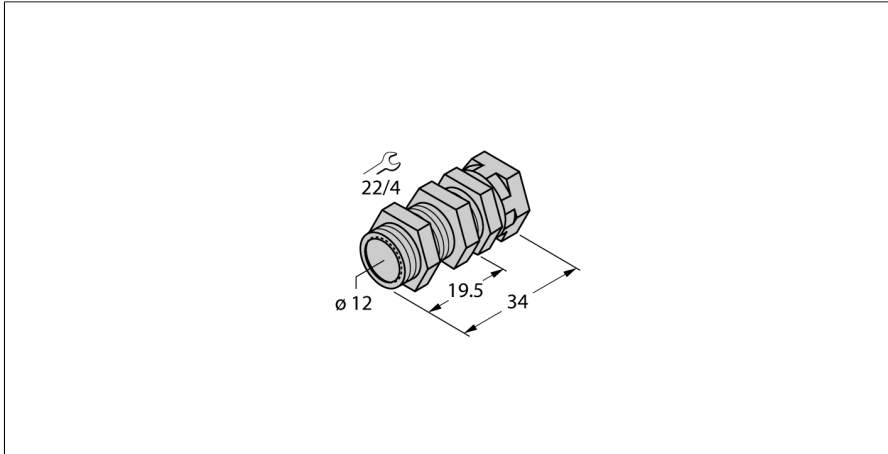

## Support de montage rapide

### QM-12

- bride de fixation pour montage rapide avec butée fixe
- matériau: laiton chromé
- filetage externe M16 x 1

|  |                                   |
|--|-----------------------------------|
| Type   | QM-12                             |
| N° d'identification                          | 6945101                           |
| Format                                       | accessoires pour tube fileté, M12 |
| Dimensions                                   | 34 mm                             |
| Matériau de boîtier                          | métal, CuZn, chromé               |
| Couple de serrage max. de l'écrou de boîtier | 15 Nm                             |
| Couple de serrage vis de fixation            | 1.5 Nm                            |