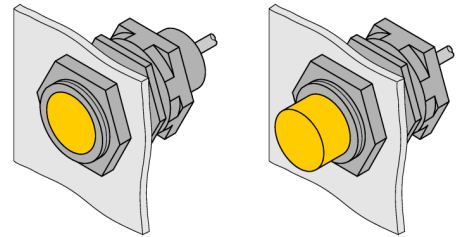

# Accessoires de montage

## Support de montage rapide

### QM-12

- bride de fixation pour montage rapide avec butée fixe
- matériau: laiton chromé
- filetage externe M16 x 1

|  |                                   |
|--|-----------------------------------|
| Type   | QM-12                             |
| N° d'identification                          | 6945101                           |
| Format                                       | accessoires pour tube fileté, M12 |
| Dimensions                                   | 34 mm                             |
| Matériau de boîtier                          | métal, CuZn, chromé               |
| Couple de serrage max. de l'écrou de boîtier | 15 Nm                             |
| Couple de serrage vis de fixation            | 1.5 Nm                            |