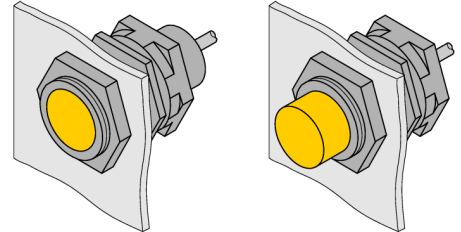

Accessoires

Support de montage rapide

QM-18

- bride de fixation pour montage rapide avec butée fixe
- matériau: laiton chromé
- filetage externe M24 x 1,5

Type	QM-18
No. d'identité	6945102
Format	accessoires pour tube fileté, M18
Dimensions	34 mm
Matériau de boîtier	métal, CuZn, chromé
Couple de serrage max. de l'écrou de boîtier	20 Nm
Couple de serrage vis de fixation	4 Nm