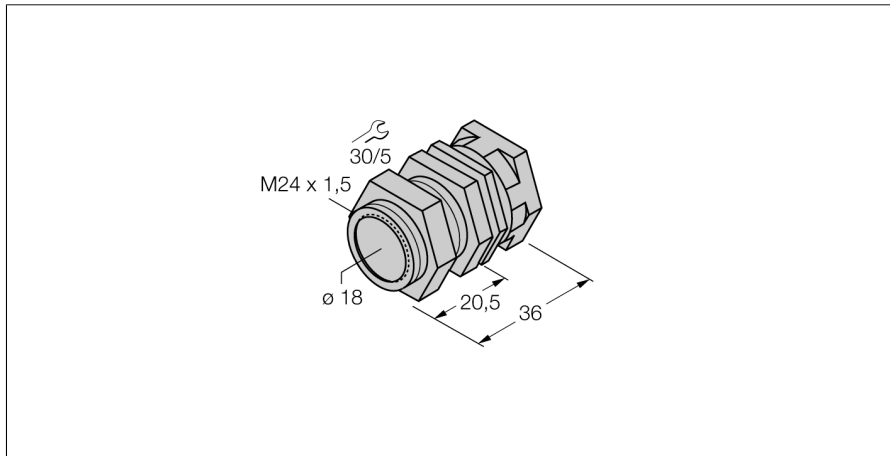

Accessoires

Support de montage rapide

QM-18

- bride de fixation pour montage rapide avec butée fixe
- matériau: laiton chromé
- filetage externe M24 x 1,5

Type	QM-18
No. d'identité	6945102
Format	accessoires pour tube fileté, M18
Dimensions	34 mm
Matériau de boîtier	métal, CuZn, chromé
Couple de serrage max. de l'écrou de boîtier	20 Nm
Couple de serrage vis de fixation	4 Nm