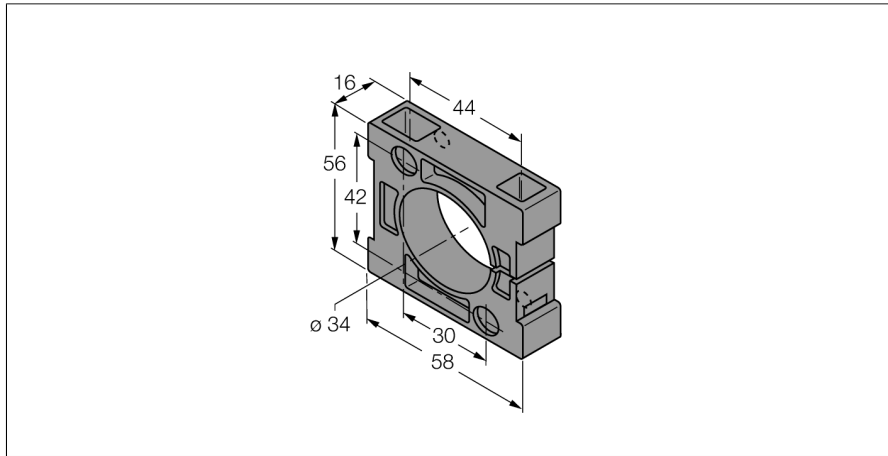

Accessoires

Bride de fixation

BS34.1

- bride de fixation
- plastique PBT-GF20-V0
- font partie de la livraison (2 vis M5 pour montage au sol)

Type	BS34.1
N° d'identification	6946010
Format	accessoires pour tube lisse, 34 mm
Dimensions	58 x 56 x 16 mm
Matériau de boîtier	Plastique, PBT-GF20-V0