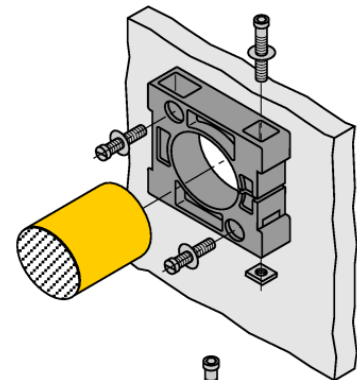

Accessoires

Bride de fixation

BS34.1

- bride de fixation
- plastique PBT-GF20-V0
- font partie de la livraison (2 vis M5 pour montage au sol)

Type	BS34.1
N° d'identification	6946010
Format	accessoires pour tube lisse, 34 mm
Dimensions	58 x 56 x 16 mm
Matériau de boîtier	Plastique, PBT-GF20-V0