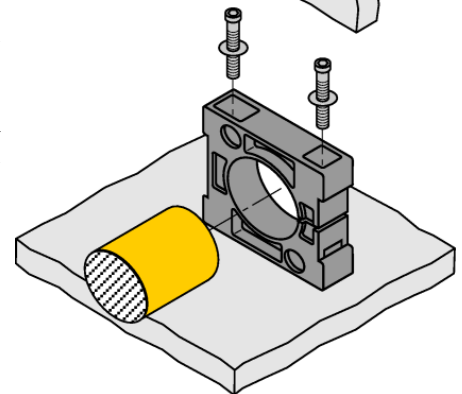

Accessoires

Bride de fixation

BS34.1

- bride de fixation
- plastique PBT-GF20-V0
- font partie de la livraison (2 vis M5 pour montage au sol)

Type	BS34.1
N° d'identification	6946010
Format	accessoires pour tube lisse, 34 mm
Dimensions	58 x 56 x 16 mm
Matériau de boîtier	Plastique, PBT-GF20-V0