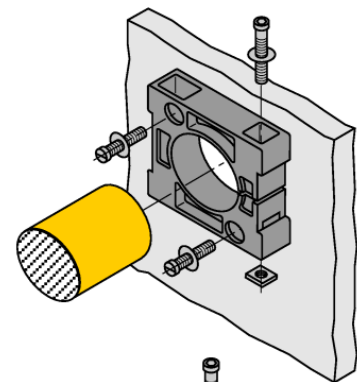

Accessoires

Bride de fixation

BS34

- bride de fixation
- plastique PTFE
- font partie de la livraison (2 vis M5 pour montage au sol)

Type	BS34
N° d'identification	6946300
Format	accessoires pour tube lisse, 34 mm
Dimensions	58 x 56 x 16 mm
Matériau de boîtier	Plastique, PTFE