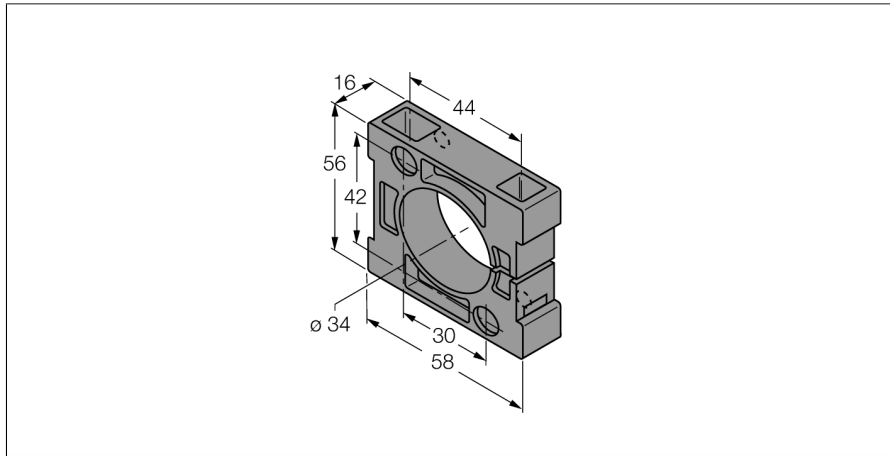

Accessoires

Bride de fixation

BS34

- bride de fixation
- plastique PTFE
- font partie de la livraison (2 vis M5 pour montage au sol)

Type	BS34
N° d'identification	6946300
Format	accessoires pour tube lisse, 34 mm
Dimensions	58 x 56 x 16 mm
Matériau de boîtier	Plastique, PTFE