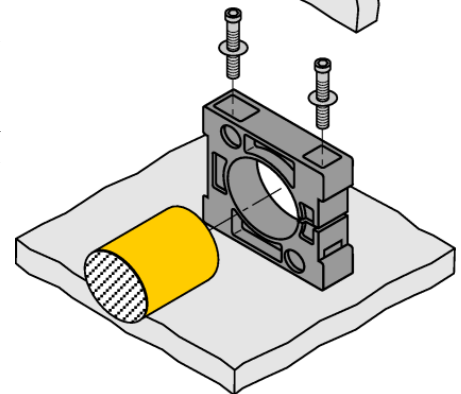

Accessoires

Bride de fixation

BS34

- bride de fixation
- plastique PTFE
- font partie de la livraison (2 vis M5 pour montage au sol)

Type	BS34
N° d'identification	6946300
Format	accessoires pour tube lisse, 34 mm
Dimensions	58 x 56 x 16 mm
Matériau de boîtier	Plastique, PTFE