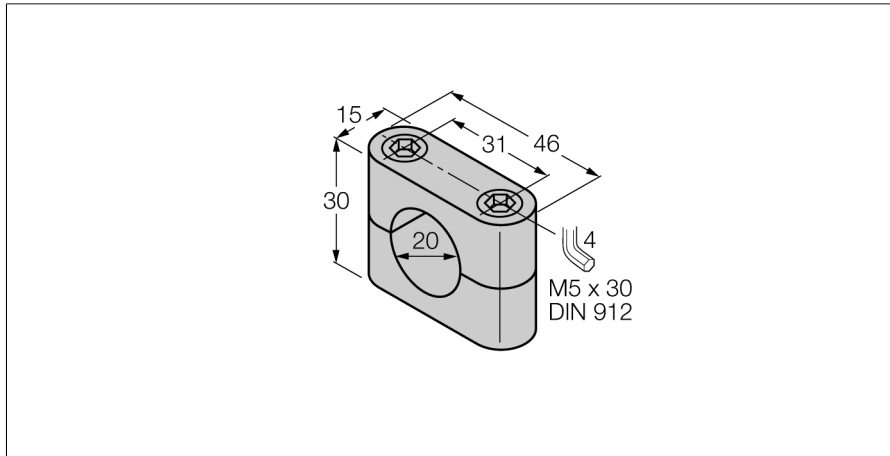

Accessoires

Bride de fixation

BS 20

- bride de fixation
- plastique: PBT

Type	BS 20
N° d'identification	69464
Format	accessoires pour tube lisse, 20 mm
Dimensions	15 x 46 x 30 mm
Matériau de boîtier	Plastique, PBT