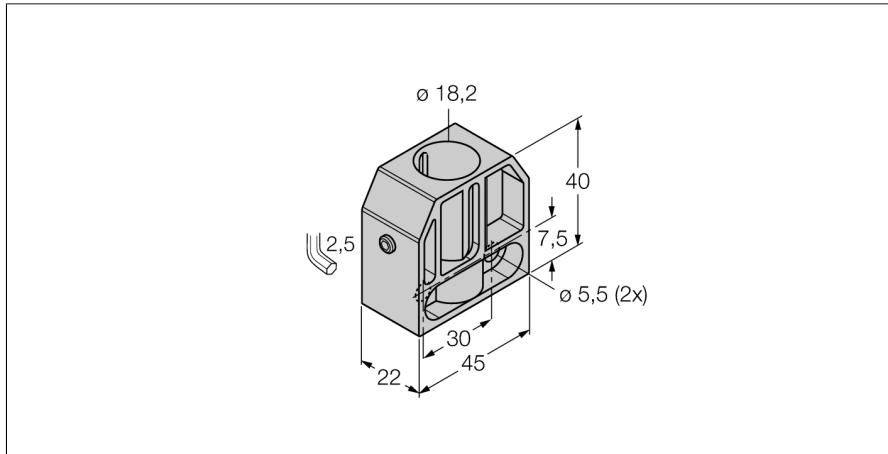

## Bride de fixation

### BS 18

- bride de fixation M18 x 1
- plastique: PA6

Type	BS 18
N° d'identification	69471
Format	accessoires pour tube fileté, M18
Dimensions	40 mm
Matériau de boîtier	Plastique, PA6