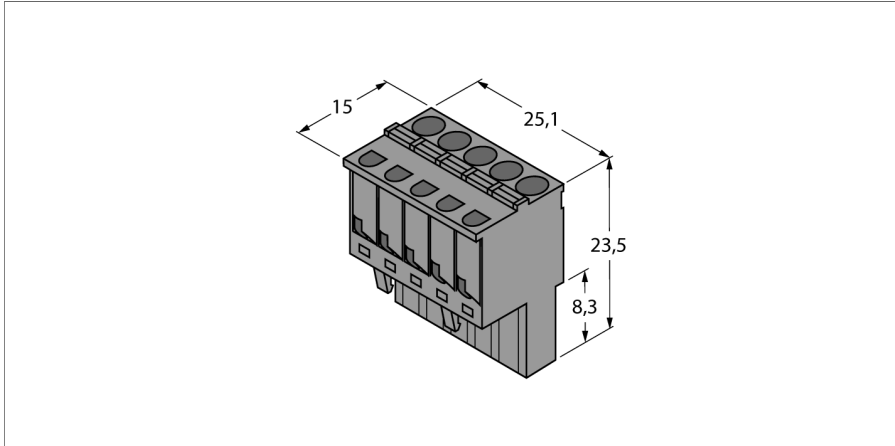

accessoires

Bornes à ressort débrochables IM-CC-5X2BU/2BK

- bornes à ressort débrochables pour les modules IM (appareils Ex)
- 5 pôles
- La livraison inclut: 2 bornes bleues et 2 noires

dimensions

Type	IM-CC-5X2BU/2BK
N° d'identification	7504031
Mode de protection	IP20
Poids	36 g