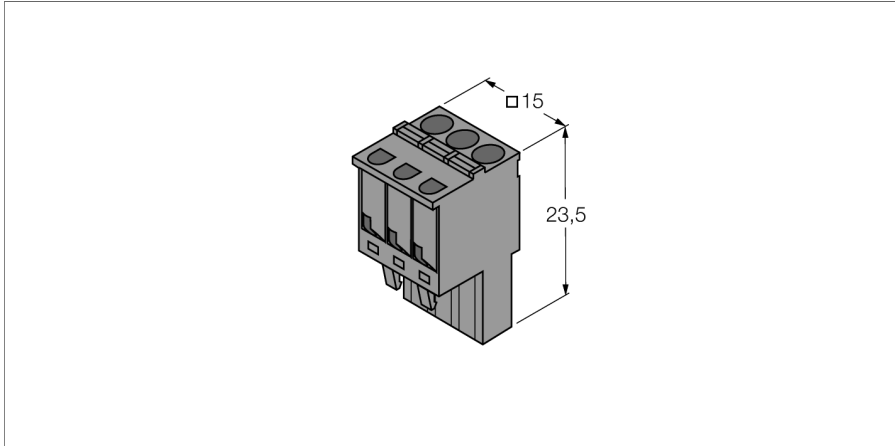

accessoires

Bornes à ressort débrochables IM-CC-3X2BK/2BK

- bornes à ressort débrochables pour les modules IM (appareils non Ex)
- 3 pôles
- quantité livrée: 4 bornes noires 4

dimensions

Type	IM-CC-3X2BK/2BK
N° d'identification	7541218
Mode de protection	IP20
Poids	22 g