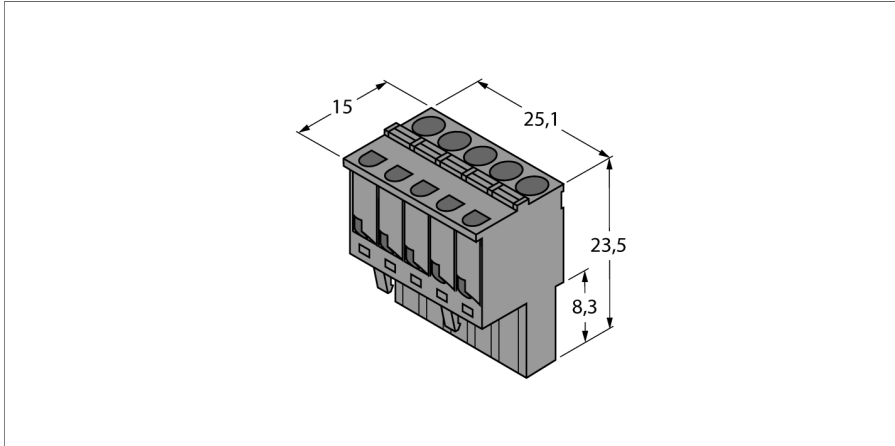

accessoires

Bornes à ressort débrochables IM-CC-5X2BK/2BK

- bornes à ressort débrochables pour les modules IM (appareils non Ex)
- 5 pôles
- quantité livrée: 4 bornes noires

dimensions

Type	IM-CC-5X2BK/2BK
N° d'identification	7541219
Mode de protection	IP20
Poids	36 g