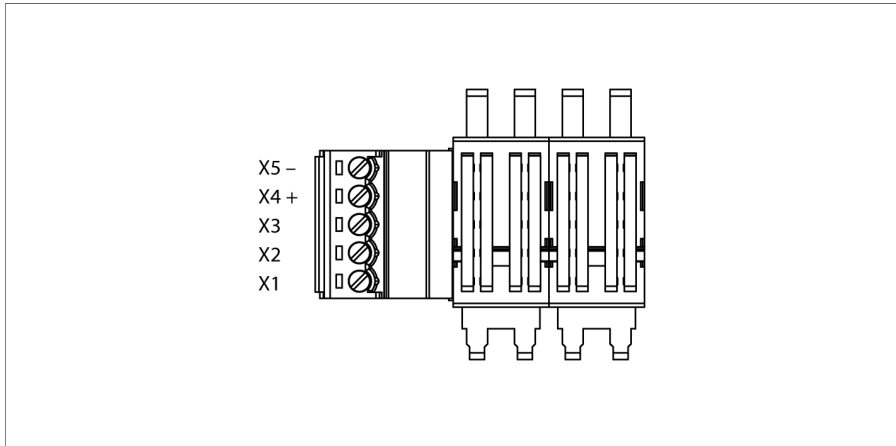

accessoires

Borne de raccordement Power-Bridge IMC 1.5/ 5-ST-3.81 BK

- Borne de raccordement PowerBridge
- Passage du câble par le côté
- Sens d'enfichage vertical par rapport à l'axe du conducteur
- Raccord à vis
- certifié cULus
- 5 pôles
- embase

dimensions

Type	IMC 1.5/ 5-ST-3.81 BK
N° d'identification	7580954
Version de la fiche technique	1.0
Tension nominale	300 V
Courant nominal	8 A
Classe de combustion suivant UL 94	V-0
Dimensions	18.37 x 19.84 x 11.1 mm
Poids	3 g
Section de raccordement	0,14...1,5 mm ²
Couple de serrage	0.25 Nm