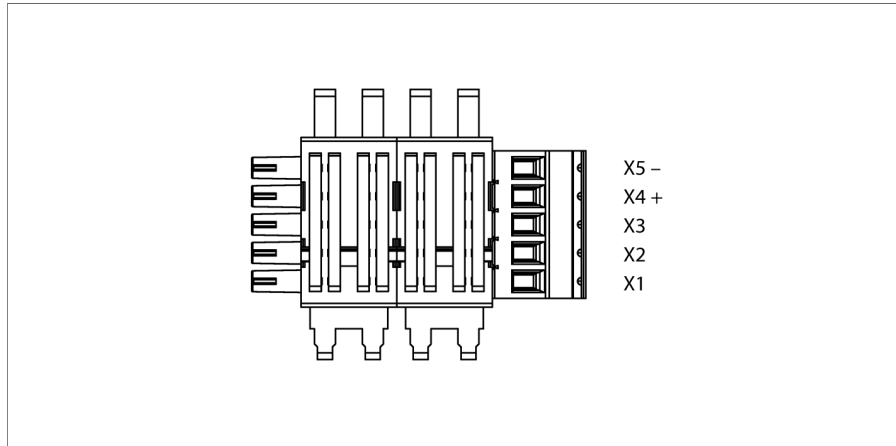

### Borne de raccordement Power-Bridge MCVR 1.5/ 5-ST-3.81 BK

- Borne de raccordement PowerBridge
- Passage du câble par le dessus
- Sens d'enchâssement vertical par rapport à l'axe du conducteur
- Raccord à vis
- Certifié cULus
- 5 pôles
- Broche

**dimensions**

Type	MCVR 1.5/ 5-ST-3.81 BK
N° d'identification	7580955
Version de la fiche technique	1.0
Tension nominale	300 V
Courant nominal	8 A
Classe de combustion suivant UL 94	V-0
Dimensions	10.4 x 19.84 x 19.1 mm
Poids	4 g
Section de raccordement	0,14...1,5 mm <sup>2</sup>
Couple de serrage	0.25 Nm