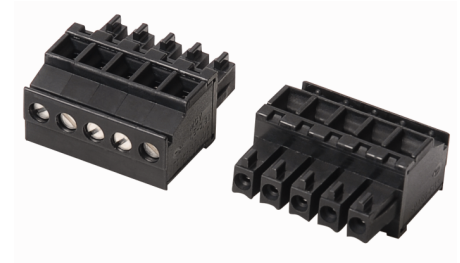

### Borne de raccordement Power-Bridge MCVR 1.5/ 5-ST-3.81 BK

- Borne de raccordement PowerBridge
- Passage du câble par le dessus
- Sens d'enchâssement vertical par rapport à l'axe du conducteur
- Raccord à vis
- Certifié cULus
- 5 pôles
- Broche

**dimensions**

Type	MCVR 1.5/ 5-ST-3.81 BK
N° d'identification	7580955
Version de la fiche technique	1.0
Tension nominale	300 V
Courant nominal	8 A
Classe de combustion suivant UL 94	V-0
Dimensions	10.4 x 19.84 x 19.1 mm
Poids	4 g
Section de raccordement	0,14...1,5 mm <sup>2</sup>
Couple de serrage	0.25 Nm