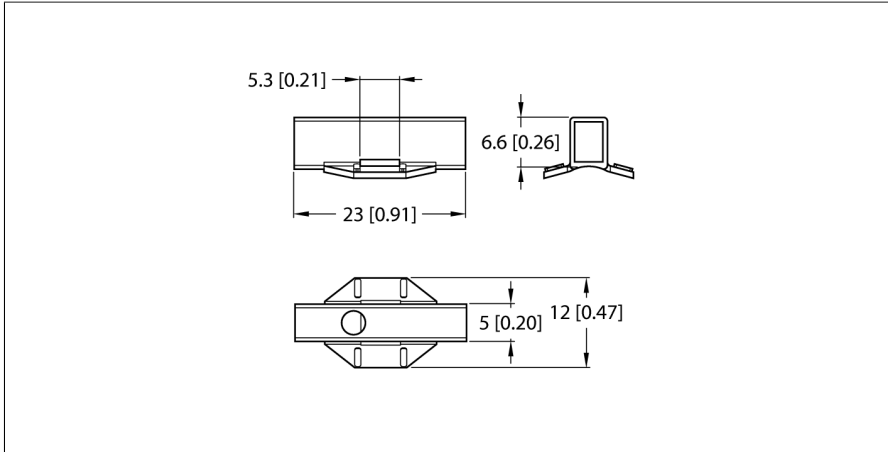

Toebehoren Klemstuk Voor ronde cilinders KLR2-UNR

Type	KLR2-UNR
Identnr.	100000596
Bouwworm	Toebehoren
Afmetingen	23 x 12 x 6.6 mm
Materiaal behuizing	Kunststof, Trogamit

- Montage op ronde cilinders
- Voor verschillende cilinderdiameters
- Kunststof: Trogamit

Toebehoren

Type	Ident no.		Afmetingen
ASB-4	6965104	Montageband voor bevestiging van houders voor magneetveldsensoren op ronde cilinders; cilinderdiameter: 28...39 mm; andere lengten zijn onder de aanduidingen ASB-1 tot ASB-9 verkrijgbaar	