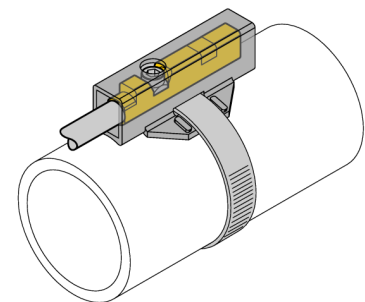

Toebehoren Klemstuk Voor ronde cilinders KLR2-UNR

Type	KLR2-UNR
Identnr.	100000596
Bouwworm	Toebehoren
Afmetingen	23 x 12 x 6.6 mm
Materiaal behuizing	Kunststof, Trogamit

- Montage op ronde cilinders
- Voor verschillende cilinderdiameters
- Kunststof: Trogamit

Toebehoren

Type	Ident no.		Afmetingen
ASB-4	6965104	Montageband voor bevestiging van houders voor magneetveldsensoren op ronde cilinders; cilinderdiameter: 28...39 mm; andere lengten zijn onder de aanduidingen ASB-1 tot ASB-9 verkrijgbaar	