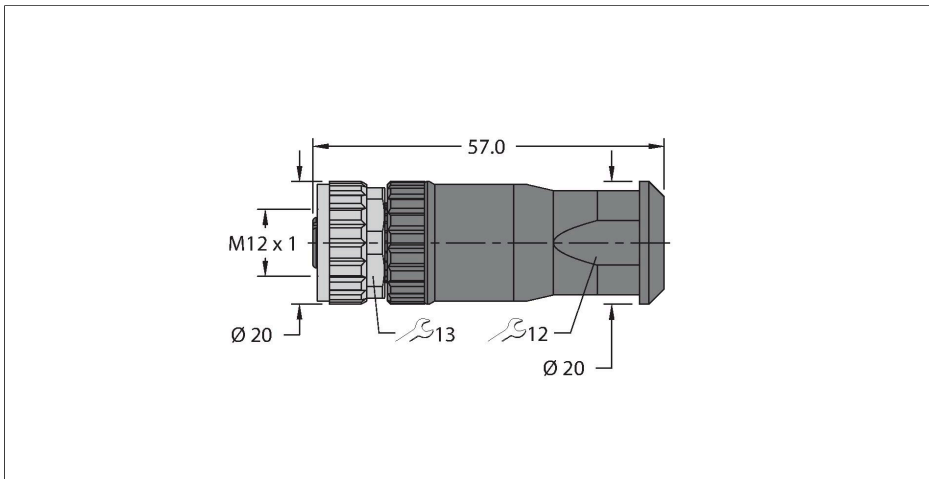

FW-ERKPM0416-SA-S-0408

Confectioneerbare connector

Contraconnector M12 × 1, recht

Kenmerken

- schroef-/klemaansluiting
- A-codering
- 4-polig
- Kabeldiameter: 4,0...8,0 mm
- Klemvermogen: 0,25...1,5 mm²
- Certificaat: cULus

Contactconfiguratie

Technische gegevens

Type	FW-ERKPM0416-SA-S-0408
Identnr.	100002283
Connector A	Contraconnector, M12 × 1, Recht, A-gecodeerd
Aantal polen	4
Contacten	CuZn, Verguld
Contactdrager	Kunststof, PA UL94-V0, Zwart
Greep	Kunststof, PA6 GF, UL 94, Zwart
Wartelmoer/-bout	Messing, CuZn, Vernikkeld
Dichtingsring	Kunststof, FPM/FKM
Aandraaimoment	0.4 ... 0.4 Nm (max. waarde van het tegenstuk respecteren !)
Externe diameter van de leiding	4...8 mm
Aderdoorsnede/klemvermogen	0.25...1.5 mm ²
Aansluittype	schroef-/klemaansluiting
Mechanische levensduur	> 100 Steekcycli
Beschermingsklasse	IP67, (geschroefd)
Elektrische eigenschappen bij +20 °C	
Nominale spanning	250 V
Stroombelastbaarheid	4 A
Isolati weerstand	≥ 10 ⁸ Ω
Mechanische en chemische eigenschappen	
Certificaten	cULus