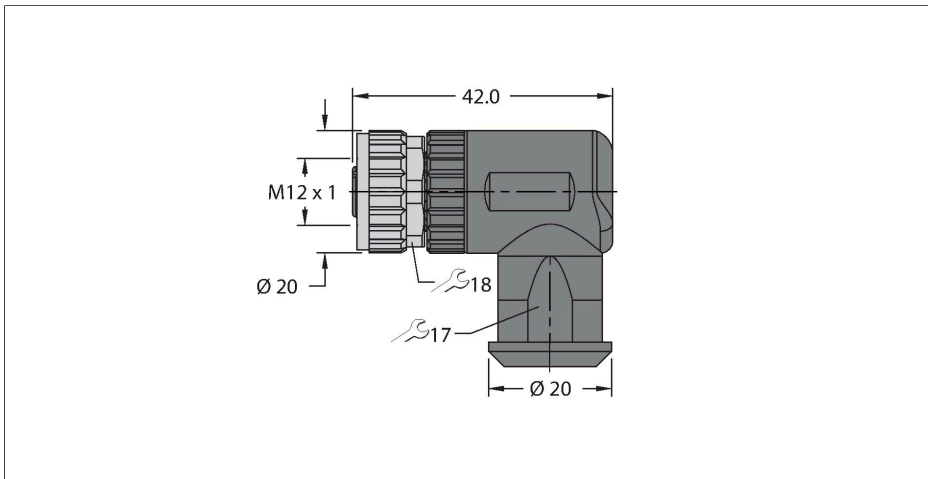

FW-EWKPM0416-SA-S-0408

Confectioneerbare connector

Contraconnector M12 × 1, haaks

Kenmerken

- schroef-/klemaansluiting
- A-codering
- 4-polig
- Kabeldiameter: 4,0...8,0 mm
- Klemvermogen: 0,25...1,5 mm²
- Certificaat: cULus

Contactconfiguratie

Technische gegevens

Type	FW-EWKPM0416-SA-S-0408
Identnr.	100002286
Connector A	Contraconnector, M12 × 1, Haaks, A-gecodeerd
Aantal polen	4
Contacten	CuZn, Verguld
Contactdrager	Kunststof, PA UL94-V0, Zwart
Greep	Kunststof, PA6 GF, UL 94, Zwart
Wartelmoer/-bout	Messing, CuZn, Vernikkeld
Dichtingsring	Kunststof, FPM/FKM
Aandraaimoment	0.4 ... 0.4 Nm (max. waarde van het tegenstuk respecteren !)
Externe diameter van de leiding	4...8 mm
Aderdoorsnede/klemvermogen	0.25...1.5 mm ²
Aansluittype	schroef-/klemaansluiting
Mechanische levensduur	> 100 Steekcycli
Beschermingsklasse	IP67, (geschroefd)
Elektrische eigenschappen bij +20 °C	
Nominale spanning	250 V
Stroombelastbaarheid	4 A
Isolati weerstand	≥ 10 ⁸ Ω
Mechanische en chemische eigenschappen	
in rusttoestand	-40...+85 °C
Certificaten	cULus