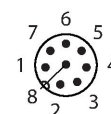

Aansluitschema