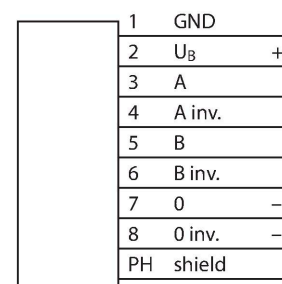

Aansluitschema