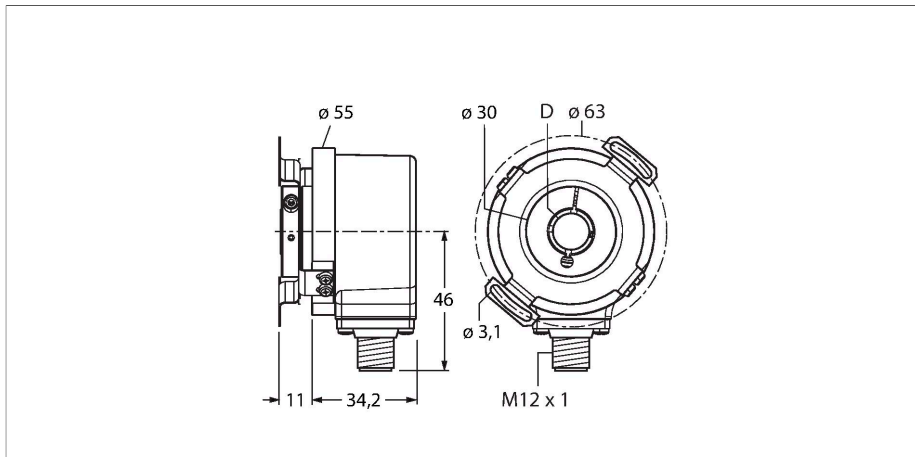

#### Technische gegevens

Type	REI-12H8E-4B360-H1181
Identnr.	100010501
Meetprincipe	optisch
<b>Algemene gegevens</b>	
Max. Rotational Speed	6000 rpm
Traagheidsmoment van de rotor	$6 \times 10^{-6} \text{ kgm}^2$
Aanzetmoment	$< 0.05 \text{ Nm}$
Uitgangstype	Incrementeel
Resolutie incrementeel	360 ppr
<b>Elektrische gegevens</b>	
Bedrijfsspanning	5...30 VDC
Eigen stroomopname	90 mA
Uitgangsstroom	$\leq 20 \text{ mA}$
Kortsluitbeveiliging	Ja
Draadbreukbeveiliging / Omhoogbeveiliging	Ja
Maximale impulsfrequentie	300 kHz
Signaalniveau hoog	min. 2.5 V
Signaalniveau laag	max. 0,5 V
Uitgangsfunctie	RS422 / TTL, met omgekeerd signaal
<b>Mechanische gegevens</b>	
Bouwvorm	holle as
Flenstype	flen met statorkoppeling
Flensdiameter	$\text{Ø } 63 \text{ mm}$
Astype	holle as
Asdiameter D [mm]	8

#### Kenmerken

- Flens met statorkoppeling,  $\text{Ø } 63 \text{ mm}$
- Holle as,  $\text{Ø } 8 \text{ mm}$
- Optisch meetprincipe
- Asmateriaal: roestvast staal
- Beschermingsklasse IP67 huis- en aszijde
- $-40 \dots +85 \text{ °C}$
- max. 6000 omw/min (continue werking: 3000 omw/min)
- 5...30 V DC
- RS422/TTL met omgekeerd signaal
- Impulsfrequentie max. 300 kHz
- Connector, M12 x 1, 8-polig
- 360 impulsen per omwenteling

## Toebehoren

Afmetingen	Type	Identnr.	
	RKC8T-2/TXL	6625142	Aansluitkabel, M12-contraconnector, recht, 8-polig, kabellengte: 2 m, mantelmateriaal: PUR, zwart; cULus-goedkeuring
	WKC8T-2/TXL	6625145	Aansluitkabel, M12-contraconnector, haaks, 8-polig, kabellengte: 2 m, mantelmateriaal: PUR, zwart; cULus-goedkeuring