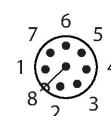

Aansluitschema

1	GND	
2	U_B	+
3	A	
4	A inv.	
5	B	
6	B inv.	
7	0	-
8	0 inv.	-
PH	shield