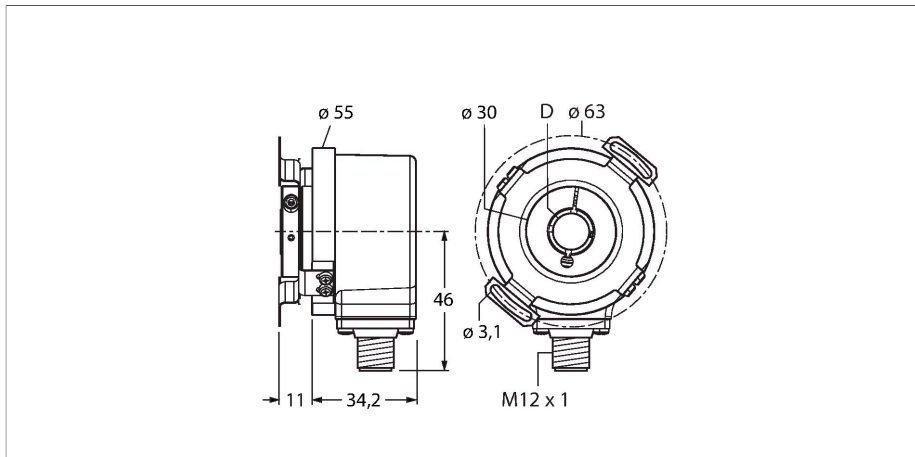

REI-12H12E-2B64-H1181

Incrementele encoder

Industrial-Line

Technische gegevens

Type	REI-12H12E-2B64-H1181
Identnr.	100023105
Meetprincipe	optisch
Algemene gegevens	
Max. Rotational Speed	6000 rpm
Traagheidsmoment van de rotor	$6 \times 10^{-6} \text{ kgm}^2$
Aanzetmoment	$< 0.05 \text{ Nm}$
Uitgangstype	Incrementeel
Resolutie incrementeel	64 ppr
Elektrische gegevens	
Bedrijfsspanning	10...30 VDC
Eigen stroomopname	100 mA
Uitgangsstroom	$\leq 30 \text{ mA}$
Kortsluitbeveiliging	Ja
Draadbreukbeveiliging / Omhoogbeveiliging	Ja
Maximale impulsfrequentie	300 kHz
Signaalniveau hoog	min. $U_B - 1 \text{ V}$
Signaalniveau laag	max. 0,5 V
Uitgangsfunctie	Push-Pull/HTL, met omgekeerd signaal
Mechanische gegevens	
Bouwvorm	holle as
Flenstype	flen met statorkoppeling
Flensdiameter	$\varnothing 63 \text{ mm}$
Astype	holle as
Asdiameter D [mm]	12

Kenmerken

- Flens met statorkoppeling, $\varnothing 63 \text{ mm}$
- Holle as, $\varnothing 12 \text{ mm}$
- Optisch meetprincipe
- Asmateriaal: roestvast staal
- Beschermingsklasse IP67 huis- en aszijde
- $-40...+85 \text{ }^\circ\text{C}$
- max. 6000 omw/min (continue werking: 3000 omw/min)
- 10...30 V DC
- Push-pull/HTL met omgekeerd signaal
- Impulsfrequentie max. 300 kHz
- Connector, M12 x 1, 8-polig
- 64 impulsen per omwenteling

Aansluitschema

1	GND	
2	U_B	+
3	A	
4	A inv.	
5	B	
6	B inv.	
7	0	-
8	0 inv.	-
PH	shield