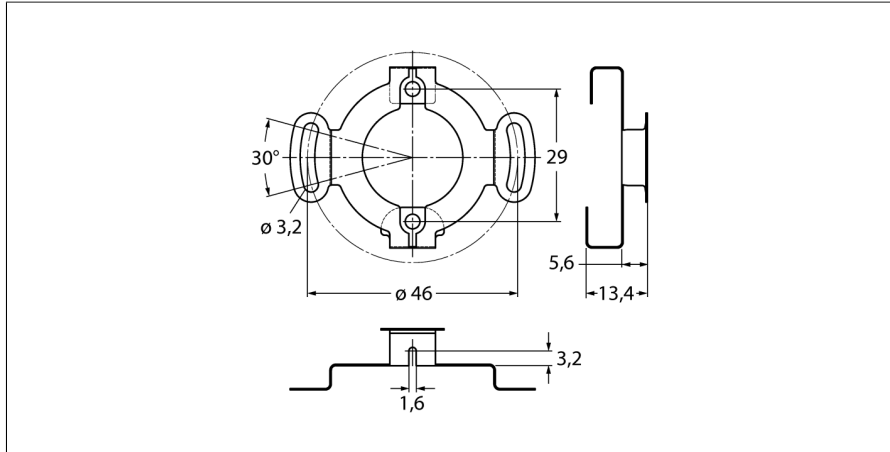

# Toebehoren Statorkoppeling voor encoders met holle as RME-3

- Statorkoppeling, steekcirkeldiameter 46 mm
- Voor zijdelingse bevestiging op de encoderflens
- Voor toepassingen met speling in axiale en radiale richting bij hoge dynamiek
- Materiaal: Roestvast staal

Type	RME-3
Identnr.	1544614
Materiaal behuizing	roestvast staal