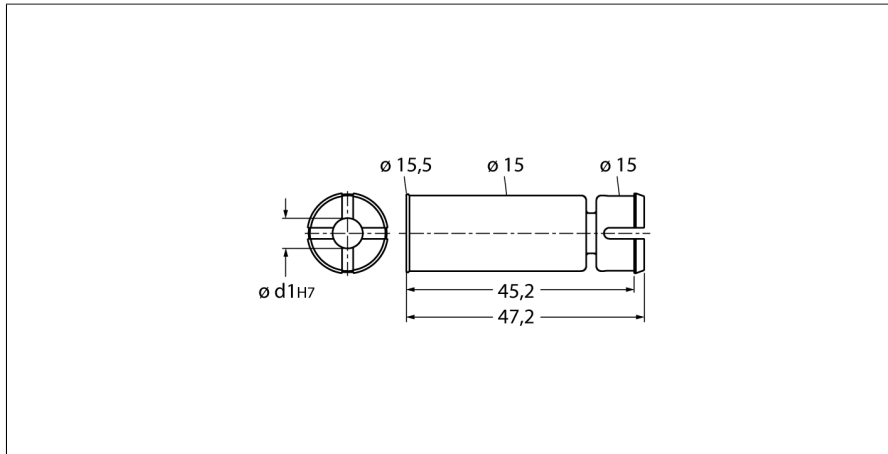

Toebehoren

Isolatie-inzetstuk

voor encoders met holle as

RSA-1

- Isolatie-inzetstuk voor encoders met holle as \square 15 mm
- Voor thermische en elektrische isolatie van de encoder
- Voor reductie van de holle as tot \square 6 mm
- Materiaal: Kunststof
- Temperatuurbereik $-40^{\circ} \dots 115^{\circ} \text{C}$

Type	RSA-1
Identnr.	1544665
Materiaal behuizing	Kunststof