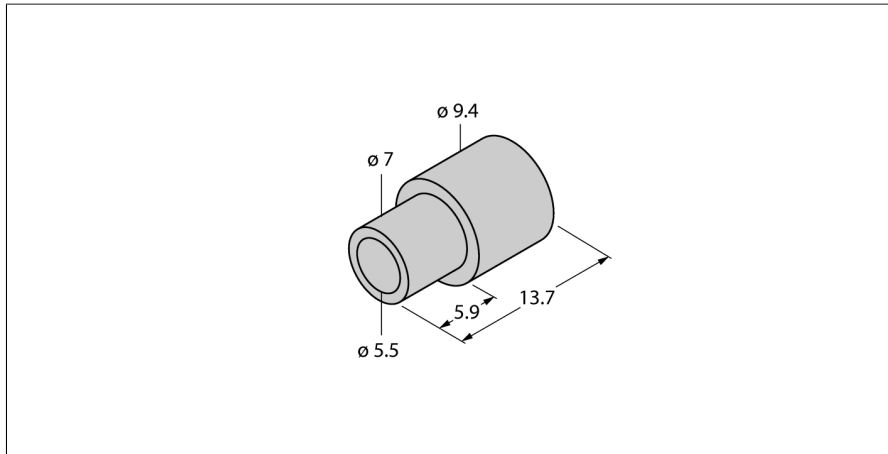

Toebehoren Afstandshuls voor hoeksensoren RI-QR14 DS-RI-QR14

- adapterpen voor volle as
- 3/8" diameter

Type	DS-RI-QR14
Identnr.	1590814
Materiaal behuizing	metaal