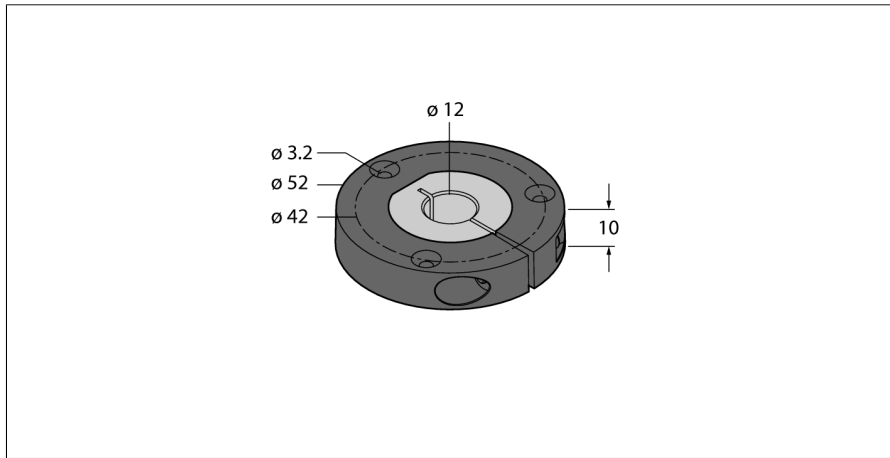

**Toebehoren  
Positiegever  
voor encoders RI-QR24  
P3-RI-QR24**

- positiegever voor de aansluiting op assen met 12 mm diameter

Type	P3-RI-QR24
Ident no.	1590923

Materiaal behuizing	Metaal/kunststof
---------------------	------------------