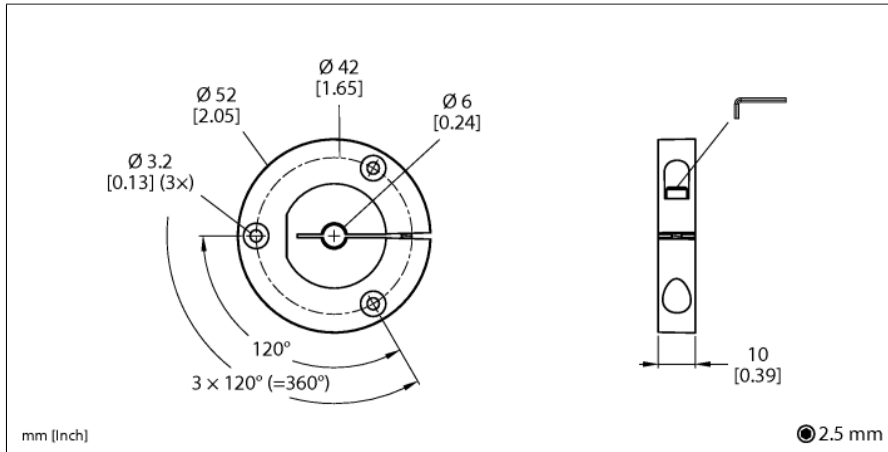

Toebehoren Positiegever voor encoders RI-QR24 P5-RI-QR24

- positiegever voor de aansluiting op assen met 6mm diameter

Type	P5-RI-QR24
Identnr.	1590925
Materiaal behuizing	Metaal/kunststof