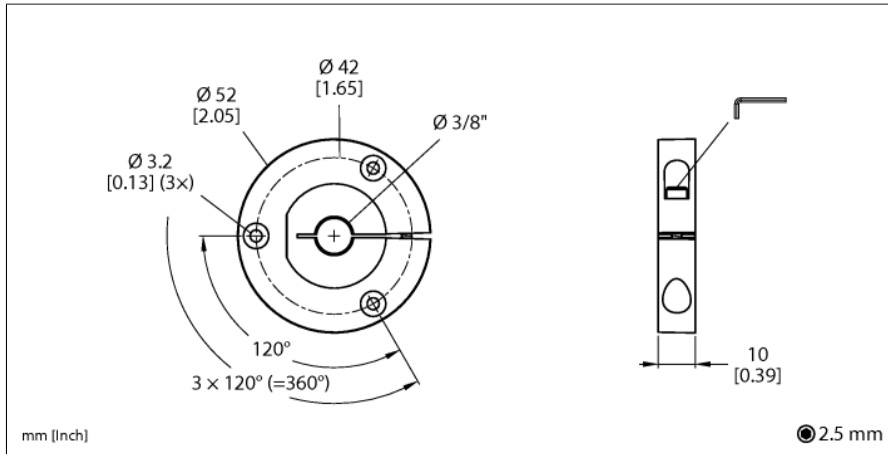

# Toebehoren Positiegever voor encoders RI-QR24 P6-RI-QR24

- positiegever voor de aansluiting op assen met 3/8" diameter

Type	P6-RI-QR24
Identnr.	1590926
Materiaal behuizing	Metaal/kunststof