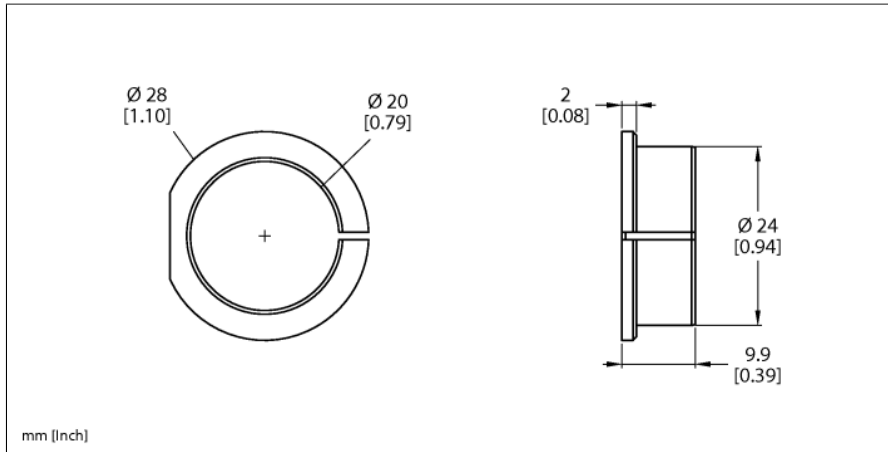

### RA1-QR24

■ reduceereenheid 20mm

Type	RA1-QR24
Identnr.	1590928
Materiaal behuizing	aluminium