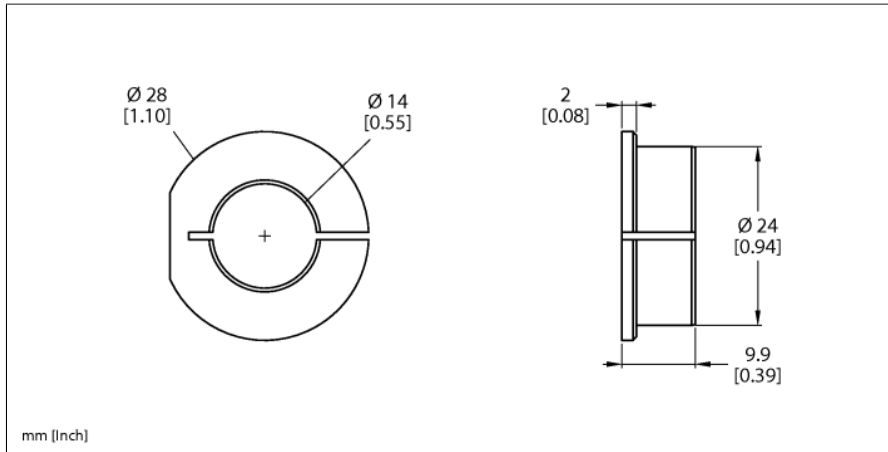

Toebehoren

Reductiehuls

voor encoders RI-QR24

RA2-QR24

■ reduceereenheid 14mm

Type	RA2-QR24
Identnr.	1590929
Materiaal behuizing	aluminium