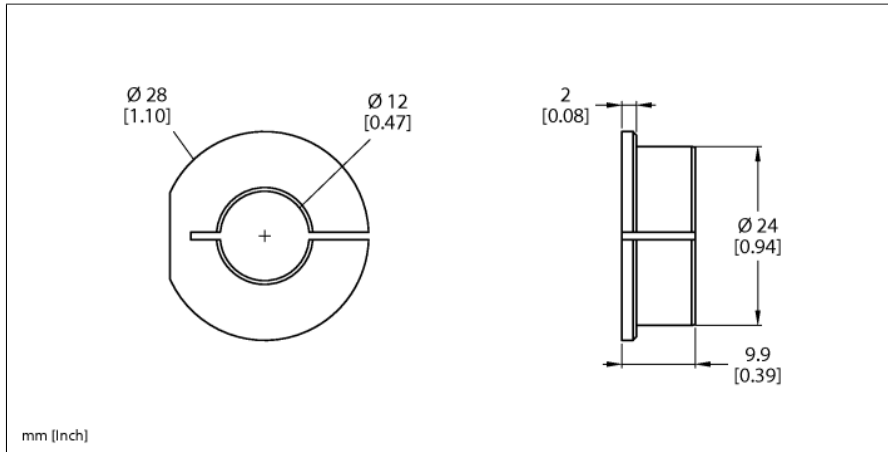

Toebehoren

Reductiehuls

voor encoders RI-QR24

RA3-QR24

■ reduceereenheid 12mm

Type	RA3-QR24
Identnr.	1590930
Materiaal behuizing	aluminium