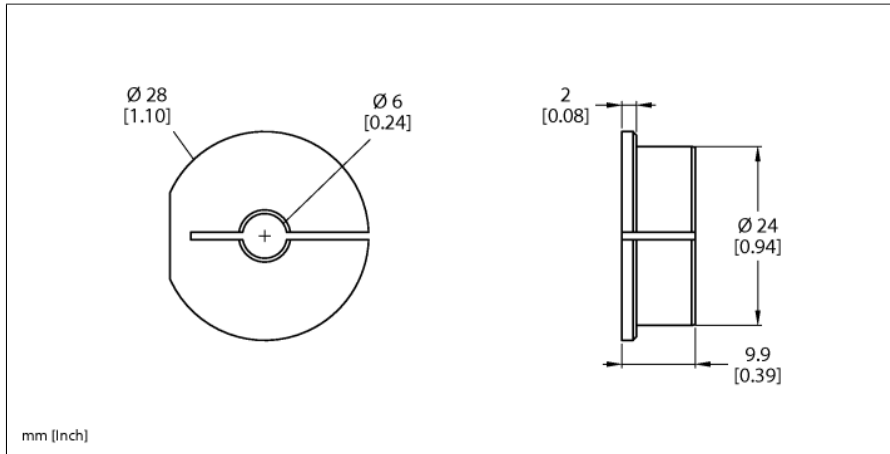

Toebehoren Reductiehuls voor encoders RI-QR24 RA5-QR24

■ reduceereenheid 6mm

Type	RA5-QR24
Identnr.	1590932
Materiaal behuizing	aluminium