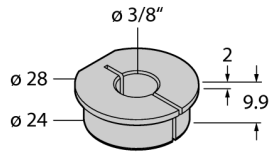

**Toebehoren  
Reductiehuls  
voor encoders RI-QR24  
RA6-QR24**

■ reduceerheid 3/8"

<b>Type</b>	RA6-QR24
Ident no.	1590933
<b>Materiaal behuizing</b>	aluminium