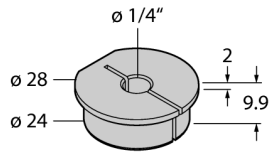

**Toebehoren
Reductiehuls
voor encoders RI-QR24
RA7-QR24**

■ reduceerheid 1/4"

Type	RA7-QR24
Ident no.	1590934
Materiaal behuizing	aluminium