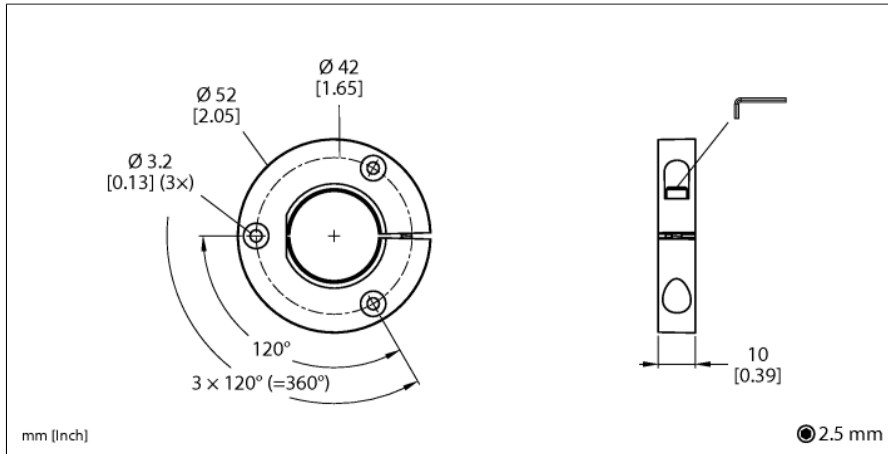

# Toebehoren Positiegever voor encoders RI-QR24 PE1-QR24

■ positiegever - basiseenheid

Type	PE1-QR24
Identnr.	1590937
Materiaal behuizing	Kunststof