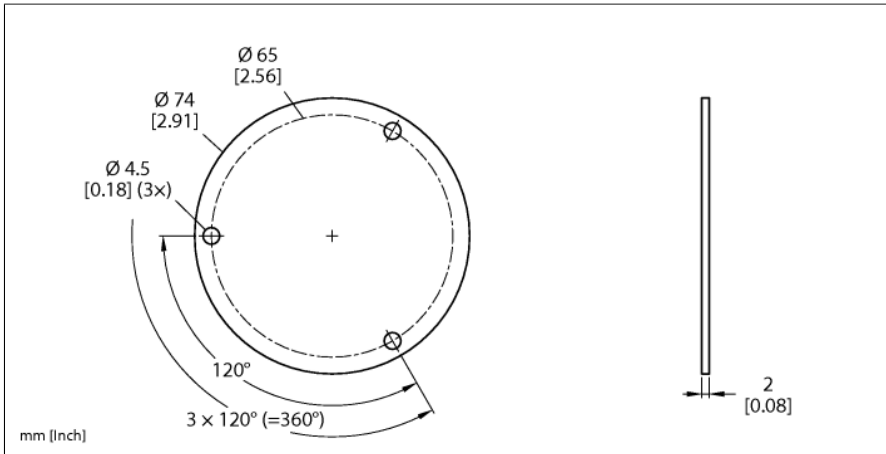

Toebehoren Afschermplaat voor encoders RI-QR24 SP1-QR24

- positiegever
- holle as met 6 mm binnendiameter
- inclusief bevestigingsmogelijkheid voor as-adapter

Type	SP1-QR24
Identnr.	1590938
Materiaal behuizing	aluminium