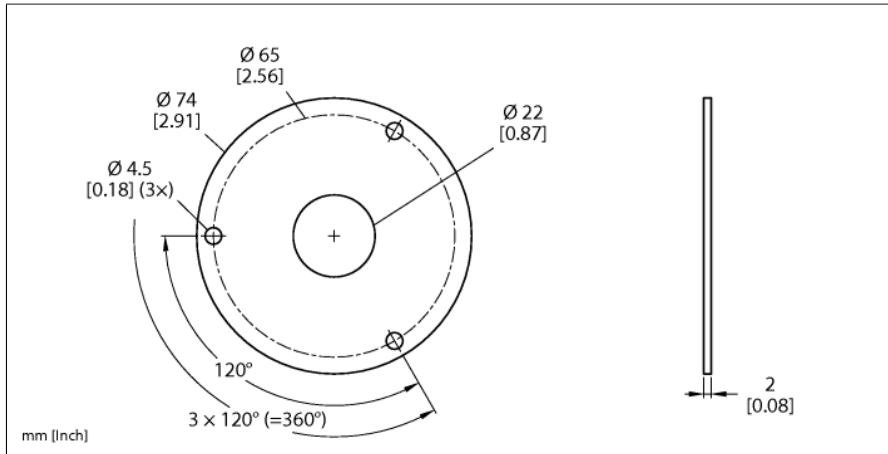

# Toebehoren Afschermplaat voor encoders RI-QR24 SP2-QR24

- positiegever
- holle as met 6 mm binnendiameter
- inclusief bevestigingsmogelijkheid voor as-adapter

Type	SP2-QR24
Identnr.	1590939
Materiaal behuizing	aluminium