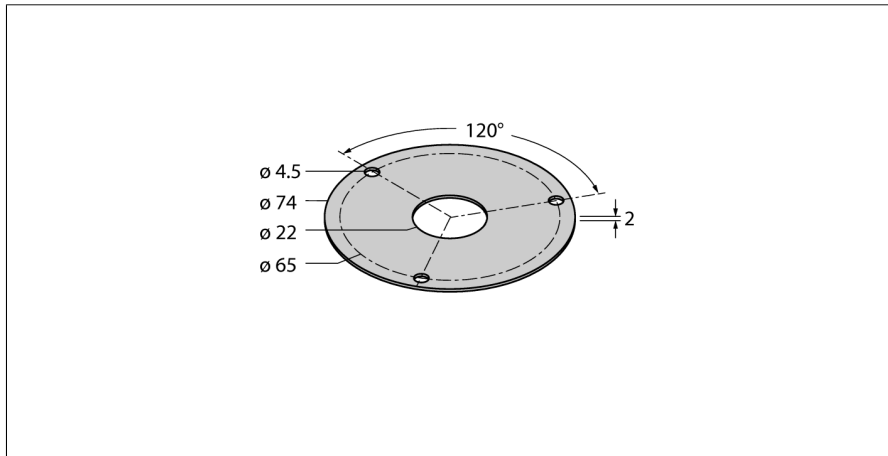

## Toebehoren Afschermplaat voor encoders RI-QR24 SP2-QR24

- positiegever
- holle as met 6 mm binnendiameter
- inclusief bevestigingsmogelijkheid voor asadapter

Type	SP2-QR24
Ident no.	1590939
Materiaal behuizing	aluminium