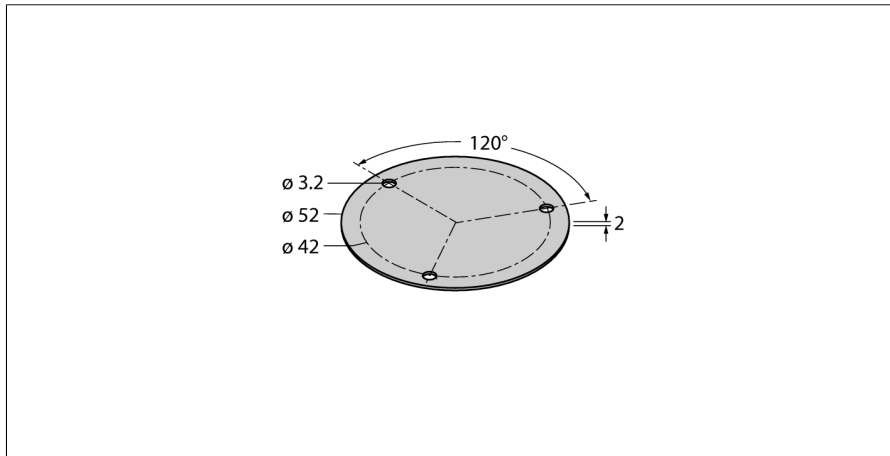

Toebehoren Afschermplaat voor encoders RI-QR24 SP3-QR24

- positiegever
- holle as met 6 mm binnendiameter
- inclusief bevestigingsmogelijkheid voor asadapter

Type	SP3-QR24
Ident no.	1590958
Materiaal behuizing	aluminium