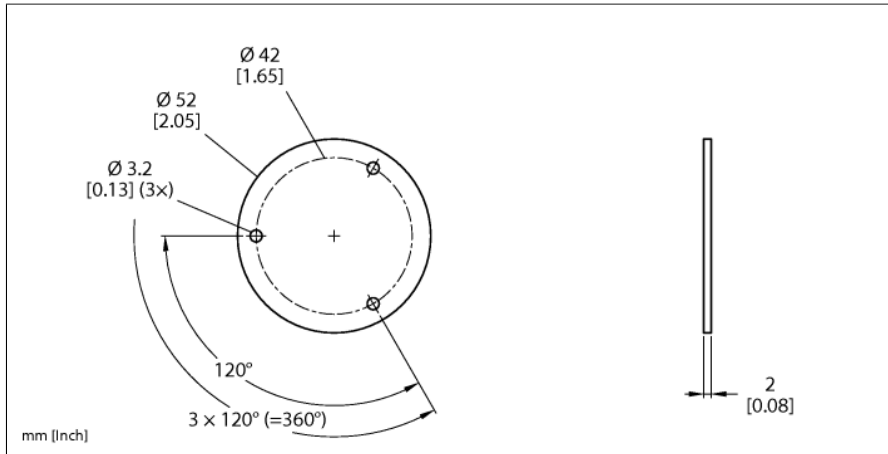

Toebehoren Afschermplaat voor encoders RI-QR24 SP3-QR24

- positiegever
- holle as met 6 mm binnendiameter
- inclusief bevestigingsmogelijkheid voor as-adapter

Type	SP3-QR24
Identnr.	1590958
Materiaal behuizing	aluminium