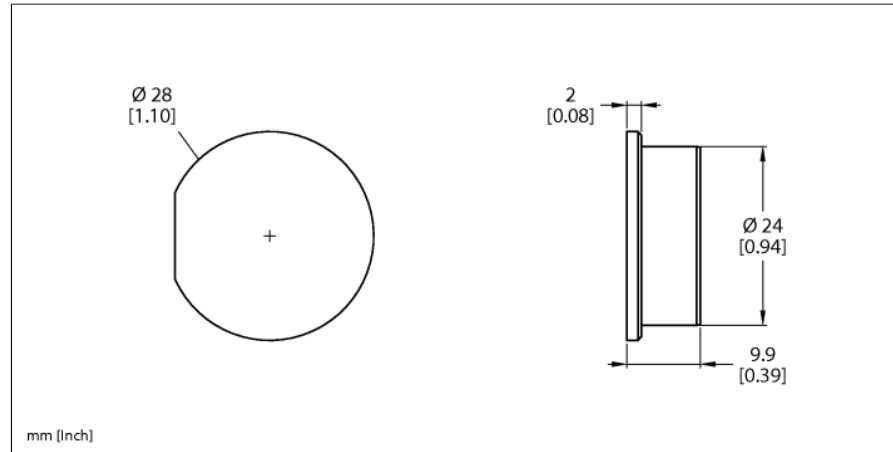

Toebehoren

Afsluitstop

voor encoders RI-QR24

RA8-QR24

■ afsluitstop

Type	RA8-QR24
Identnr.	1590959
Materiaal behuizing	aluminium