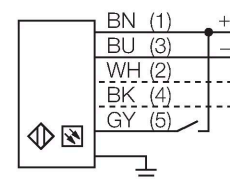

Aansluitschema

Functieprincipe

Voor het bewaken van grotere oppervlakken zijn lichtgordijnen geschikt die uit een zenden en een ontvanger bestaan. Er zijn schakelende lichtgordijnen beschikbaar tot een bewakingsveldhoogte van 76 mm (LX3..) en tot 914 mm (LX36..). Door de gekruiste stralen van het LX-lichtgordijn kunnen kleine en/of onvormige objecten betrouwbaar worden herkend.