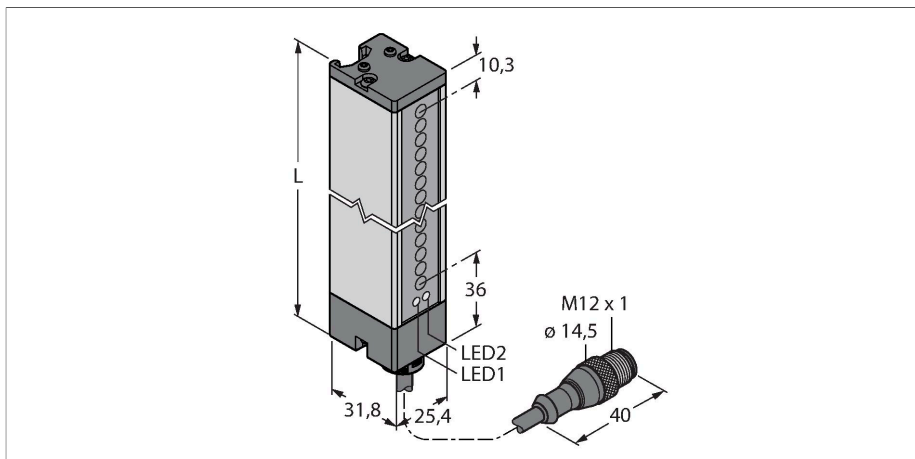

LX6EQ

Opto-sensor – zender-ontvanger systeem (zender) zender

Technische gegevens

Type	LX6EQ
Identnr.	3002673
Optische Gegevens	
Functie	lichtgordijn
Bedrijfsmodus	Zender
Lichtsoort	IR
Golflengte	880 nm
Optische resolutie	9.5 mm
Reikwijdte	150...2000 mm
Hoogte bewakingsveld	143 mm
Elektrische gegevens	
Bedrijfsspanning	10...30 VDC
Restriimpelspanning	< 10 % U _{ss}
Eigen stroomopname	≤ 100 mA
Kortsluitbeveiliging	Ja
Ompoolbeveiliging	Ja
Aanspreektijd typisch	< 1.6 ms
Mechanische gegevens	
Bouwworm	Rechthoekig, LX
Afmetingen	31.8 x 25.4 x 189.6 mm
Materiaal behuizing	metaal, AL, grijs
Lens	kunststof, Acrylic
Elektrische aansluiting	Kabel met connector, M12 x 1, 0.15 m, PVC
Aantal aders	5
Aderdoorsnede	0.5 mm ²

Kenmerken

- kabel met connector M12 x 1, 5-polig, 0.15 m
- beschermingsgraad IP65
- detectiehoogte 143 mm
- minimum objectgrootte 9,5 mm
- Bedrijfsspanning: 10...30 VDC
- Aansluitprogrammeerbaar voor gereduceerde reikwijdte
- 2 hamerkopbouten inclusief M5-bouten voor wandmontage meegeleverd

Afmetingen	Type	Identnr.	
	MQDEC2-506	3060810	Anschlusskabel, PVC, geschirmt, Länge 1.83 m, M12 x 1 Kupplung 5-polig auf offenes Ende
	MQDEC2-506RA	3060813	Anschlusskabel, PVC, geschirmt, Länge 1.83 m, M12 x 1 Kupplung gewinkelt 5-polig auf offenes Ende
	RKC4.5T-2/TEL	6625016	aansluitkabel, M12-contraconnector, recht, 5-polig, kabellengte: 2m, mantelmateriaal: PVC, zwart; cULus-homologatie; andere kabellengtes en uitvoeringen leverbaar, zie www.turck.com
	WKC4.5T-2/TEL	6625028	aansluitkabel, M12-contraconnector, haaks, 5-polig, kabellengte: 2m, mantelmateriaal: PVC, zwart; cULus-homologatie; andere kabellengtes en uitvoeringen leverbaar, zie www.turck.com