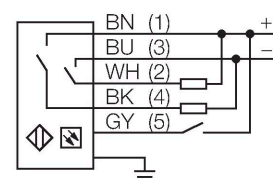

Aansluitschema

Functieprincipe

Voor het bewaken van grotere oppervlakken zijn lichtgordijnen geschikt die uit een zenden en een ontvangeenheid bestaan. Er zijn schakelende lichtgordijnen beschikbaar tot een bewakingsveldhoogte van 76 mm (LX3..) en tot 914 mm (LX36..). Door de gekruiste stralen van het LX-lichtgordijn kunnen kleine en/of onvormige objecten betrouwbaar worden herkend.