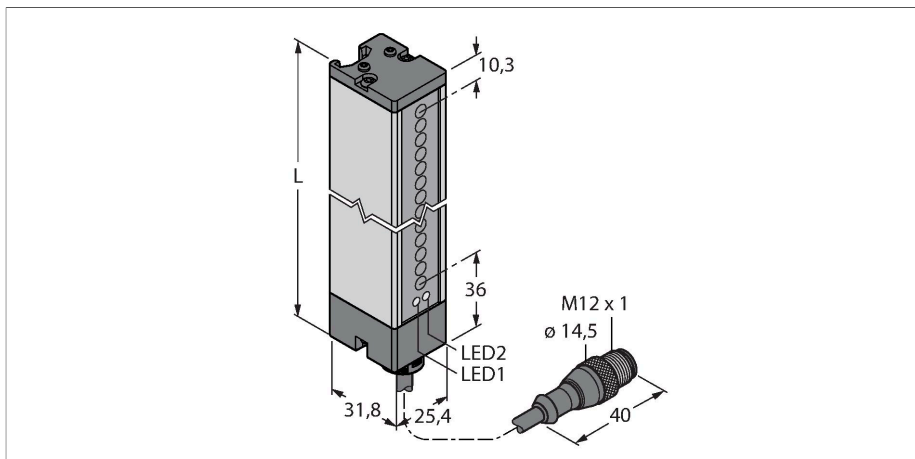

LX6RQ

Opto-sensor – zender-ontvanger systeem (ontvanger) ontvanger

Technische gegevens

Type	LX6RQ
Identnr.	3002679
Optische Gegevens	
Functie	lichtgordijn
Bedrijfsmodus	Ontvanger
Optische resolutie	9.5 mm
Reikwijdte	150...2000 mm
Hoogte bewakingsveld	143 mm
Elektrische gegevens	
Bedrijfsspanning	10...30 VDC
Restriempelspanning	< 10 % U _{ss}
Eigen stroomopname	≤ 100 mA
Kortsluitbeveiliging	Ja
Ompoolbeveiliging	Ja
Uitgangsfunctie	N.O.-contact, PNP/NPN
Stroomuitgang	125 mA
Aanspreektijd typisch	< 1.6 ms
Mechanische gegevens	
Bouwworm	Rechthoekig, LX
Afmetingen	31.8 x 25.4 x 189.6 mm
Materiaal behuizing	metaal, AL, grijs
Lens	kunststof, Acrylic
Elektrische aansluiting	Kabel met connector, M12 x 1, 0.15 m, PVC
Aantal aders	5
Aderdoorsnede	0.5 mm ²

Kenmerken

- kabel met connector M12 x 1, 5-polig, 0.15 m
- beschermingsgraad IP65
- detectiehoogte 143 mm
- minimum objectgrootte 9,5 mm
- Bedrijfsspanning: 10...30 VDC
- Aansluitprogrammeerbaar voor gereduceerde reikwijdte
- 2 hamerkopbouten inclusief M5-bouten voor wandmontage meegeleverd

Afmetingen	Type	Identnr.	
	MQDEC2-506	3060810	Anschlusskabel, PVC, geschirmt, Länge 1.83 m, M12 x 1 Kupplung 5-polig auf offenes Ende
	MQDEC2-506RA	3060813	Anschlusskabel, PVC, geschirmt, Länge 1.83 m, M12 x 1 Kupplung gewinkelt 5-polig auf offenes Ende
	RKC4.5T-2/TEL	6625016	aansluitkabel, M12-connector, recht, 5-polig, kabellengte: 2m, mantelmateriaal: PVC, zwart; cULus-homologatie; andere kabellengtes en uitvoeringen leverbaar, zie www.turck.com
	WKC4.5T-2/TEL	6625028	aansluitkabel, M12-connector, haaks, 5-polig, kabellengte: 2m, mantelmateriaal: PVC, zwart; cULus-homologatie; andere kabellengtes en uitvoeringen leverbaar, zie www.turck.com