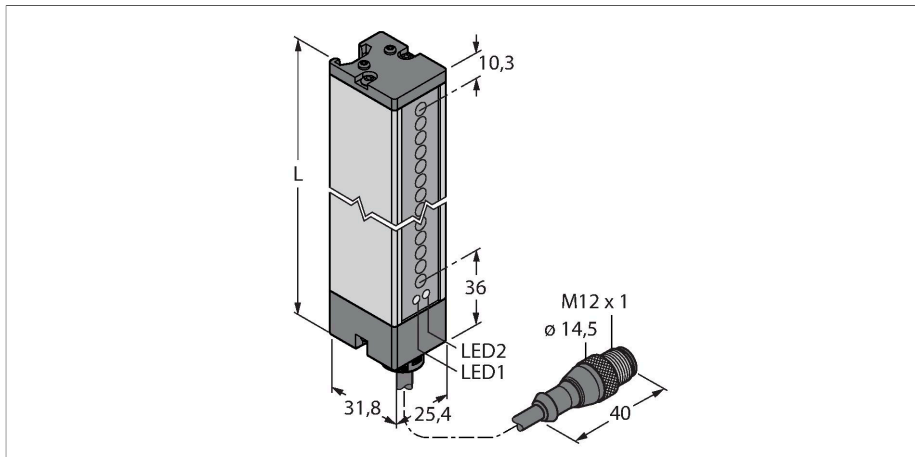

LX12RQ

Opto-sensor – zender-ontvanger systeem (ontvanger)

ontvanger

Technische gegevens

Type	LX12RQ
Identnr.	3002691
Optische Gegevens	
Functie	lichtgordijn
Bedrijfsmodus	Ontvanger
Optische resolutie	9.5 mm
Reikwijdte	150...2000 mm
Hoogte bewakingsveld	295 mm
Elektrische gegevens	
Bedrijfsspanning	10...30 VDC
Restriempelspanning	< 10 % U _{ss}
Eigen stroomopname	≤ 100 mA
Kortsluitbeveiliging	Ja
Ompoolbeveiliging	Ja
Uitgangsfunctie	N.O.-contact, PNP/NPN
Stroomuitgang	125 mA
Aanspreektijd typisch	< 3.2 ms
Mechanische gegevens	
Bouwworm	Rechthoekig, LX
Afmetingen	31.8 x 25.4 x 342 mm
Materiaal behuizing	metaal, AL, grijs
Lens	kunststof, Acrylic
Elektrische aansluiting	Kabel met connector, M12 x 1, 0.15 m, PVC
Aantal aders	5
Aderdoorsnede	0.5 mm ²

Kenmerken

- kabel met connector M12 x 1, 5-polig, 0.15 m
- beschermingsgraad IP65
- detectiehoogte 295 mm
- minimum objectgrootte 9,5 mm
- Bedrijfsspanning: 10...30 VDC
- Aansluitprogrammeerbaar voor gereduceerde reikwijdte
- 2 hamerkopbouten inclusief M5-bouten voor wandmontage meegeleverd

Afmetingen	Type	Identnr.	
	MQDEC2-506	3060810	Anschlusskabel, PVC, geschirmt, Länge 1.83 m, M12 x 1 Kupplung 5-polig auf offenes Ende
	MQDEC2-506RA	3060813	Anschlusskabel, PVC, geschirmt, Länge 1.83 m, M12 x 1 Kupplung gewinkelt 5-polig auf offenes Ende
	RKC4.5T-2/TEL	6625016	aansluitkabel, M12-contraconnector, recht, 5-polig, kabellengte: 2m, mantelmateriaal: PVC, zwart; cULus-homologatie; andere kabellengtes en uitvoeringen leverbaar, zie www.turck.com
	WKC4.5T-2/TEL	6625028	aansluitkabel, M12-contraconnector, haaks, 5-polig, kabellengte: 2m, mantelmateriaal: PVC, zwart; cULus-homologatie; andere kabellengtes en uitvoeringen leverbaar, zie www.turck.com