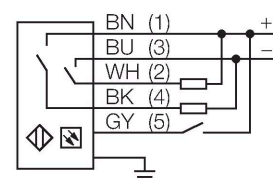

Aansluitschema

Functieprincipe

Voor het bewaken van grotere oppervlakken zijn lichtgordijnen geschikt die uit een zenden en een ontvangeenheden bestaan. Er zijn schakelende lichtgordijnen beschikbaar tot een bewakingsveldhoogte van 76 mm (LX3..) en tot 914 mm (LX36..). Door de gekruiste stralen van het LX-lichtgordijn kunnen kleine en/of onvormige objecten betrouwbaar worden herkend.