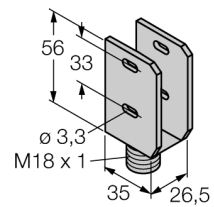

### SMBQS30Y

- geschikt voor bouwvorm QS30

Type	SMBQS30Y
Identnr.	3002811
Bouwvorm	toebehoren voor rechthoekige types, SMBQS30Y
Materiaal behuizing	roestvast staal, 1.4401 (AISI 316)