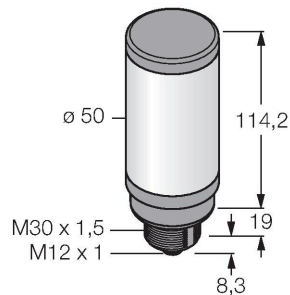

## LED-weergave – Signaalzuil

### Kenmerken

- LED-signalzuil
- apart aanstuurbaar
- mechanische schroefdraad M30x1.5
- beschermingsgraad IP67
- kleuren: groen (COL 1) / rood (COL 2) / geel (COL 3)
- connector M12x1
- bedrijfsspanning 18...30 VDC

### Technische gegevens

Type	CL50GRYPQ
Identnr.	3010017
<b>Signaal- en weergavegegevens</b>	
Toepassingsdoel	LED-lamp
Functie	Signaalzuil
Lichtsoort	groen rood geel
Dimbaar	nee
Kenmerken kleur 1	Groen, Doorlopend aan, 72 lm
Kenmerken kleur 2	Rood, Doorlopend aan, 38 lm
Kenmerken kleur 3	Geel, Doorlopend aan, 30 lm
<b>Elektrische gegevens</b>	
Bedrijfsspanning	18...30 VDC
DC nominale bedrijfsstroom	≤ 100 mA
Max. stroomverbruik per kleur	100 mA
Ingangstype	PNP
Aanspreektijd typisch	< 10 ms
<b>Mechanische gegevens</b>	
In cascade monteerbaar	nee
Bouwworm	gladde behuizing, CL50
Afmetingen	Ø 50 x 114.2 mm
Materiaal behuizing	Kunststof, ABS/polycarbonaat, zwart
Window material	Polycarbonaat, diffuus
Elektrische aansluiting	Connector, M12 × 1, PVC
Aantal aders	4
Omgevingstemperatuur	-40...+50 °C

## Toebehoren

Afmetingen	Type	Identnr.	
	RKC4.4T-2/TEL	6625013	Aansluitkabel, M12-connector, recht, 4-polig, kabellengte: 2 m, mantelmateriaal: Pvc, zwart; cULus-goedkeuring
	WKC4.4T-2/TEL	6625025	Aansluitkabel, M12-connector, haaks, 4-polig, kabellengte: 2 m, mantelmateriaal: Pvc, zwart; cULus-goedkeuring