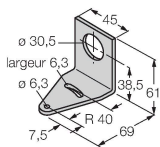

### Technische gegevens

Type	CL50GRYPQ
Identnr.	3010017
<b>Signaal- en weergavegegevens</b>	
Toepassingsdoel	LED-lamp
Functie	Signaalzuil
Lichtsoort	groen rood geel
Dimbaar	nee
Kenmerken kleur 1	Groen, Doorlopend aan, 72 lm
Kenmerken kleur 2	Rood, Doorlopend aan, 38 lm
Kenmerken kleur 3	Geel, Doorlopend aan, 30 lm
<b>Elektrische gegevens</b>	
Bedrijfsspanning	18...30 VDC
DC nominale bedrijfsstroom	≤ 100 mA
Max. stroomverbruik per kleur	100 mA
Ingangstype	PNP
Aanspreektijd typisch	< 10 ms
<b>Mechanische gegevens</b>	
In cascade monteerbaar	nee
Bouwworm	gladde behuizing, CL50
Afmetingen	Ø 50 x 114.2 mm
Materiaal behuizing	Kunststof, ABS/polycarbonaat, zwart
Window material	Polycarbonaat, diffuus
Elektrische aansluiting	Connector, M12 × 1, PVC
Aantal aders	4
Omgevingstemperatuur	-40...+50 °C

## Toebehoren

Afmetingen	Type	Identnr.	
	RKC4.4T-2/TEL	6625013	Aansluitkabel, M12-connector, recht, 4-polig, kabellengte: 2 m, mantelmateriaal: Pvc, zwart; cULus-goedkeuring
	WKC4.4T-2/TEL	6625025	Aansluitkabel, M12-connector, haaks, 4-polig, kabellengte: 2 m, mantelmateriaal: Pvc, zwart; cULus-goedkeuring