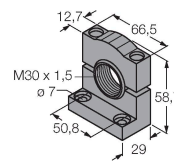

### Technische gegevens

Type	CL50GRYPQ
Identnr.	3010017
<b>Signaal- en weergavegegevens</b>	
Toepassingsdoel	LED-lamp
Functie	Signaalzuil
Lichtsoort	groen rood geel
Dimbaar	nee
Kenmerken kleur 1	Groen, Doorlopend aan, 72 lm
Kenmerken kleur 2	Rood, Doorlopend aan, 38 lm
Kenmerken kleur 3	Geel, Doorlopend aan, 30 lm
<b>Elektrische gegevens</b>	
Bedrijfsspanning	18...30 VDC
DC nominale bedrijfsstroom	≤ 100 mA
Max. stroomverbruik per kleur	100 mA
Ingangstype	PNP
Aanspreektijd typisch	< 10 ms
<b>Mechanische gegevens</b>	
In cascade monteerbaar	nee
Bouwworm	gladde behuizing, CL50
Afmetingen	Ø 50 x 114.2 mm
Materiaal behuizing	Kunststof, ABS/polycarbonaat, zwart
Window material	Polycarbonaat, diffuus
Elektrische aansluiting	Connector, M12 × 1, PVC
Aantal aders	4
Omgevingstemperatuur	-40...+50 °C

## Toebehoren

Afmetingen	Type	Identnr.	
	RKC4.4T-2/TEL	6625013	Aansluitkabel, M12-connector, recht, 4-polig, kabellengte: 2 m, mantelmateriaal: Pvc, zwart; cULus-goedkeuring
	WKC4.4T-2/TEL	6625025	Aansluitkabel, M12-connector, haaks, 4-polig, kabellengte: 2 m, mantelmateriaal: Pvc, zwart; cULus-goedkeuring