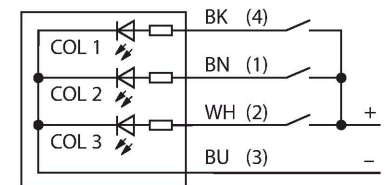

Aansluitschema

Functieprincipe

Lichtzuil met verschillende kleuren voor universeel gebruik
Robuuste, voordelige en eenvoudig te monteren LED-zuilen.
Verlicht segment voor zichtbare begeleiding van de operator en systeemstatusweergave. Kan maximaal drie kleuren weergeven. Compacte apparaten, daarom geen controller nodig.
Geen assemblage vereist.
Het aansluitschema geeft de PNP-ingangsconfiguratie weer. Een bijsluiting met nadere details voor de aansluiting wordt met de apparaten meegeleverd.

Technische gegevens

Type	CL50GRYPQ
Identnr.	3010017
Signaal- en weergavegegevens	
Toepassingsdoel	LED-lamp
Functie	Signaalzuil
Lichtsoort	groen rood geel
Dimbaar	nee
Kenmerken kleur 1	Groen, Doorlopend aan, 72 lm
Kenmerken kleur 2	Rood, Doorlopend aan, 38 lm
Kenmerken kleur 3	Geel, Doorlopend aan, 30 lm
Elektrische gegevens	
Bedrijfsspanning	18...30 VDC
DC nominale bedrijfsstroom	≤ 100 mA
Max. stroomverbruik per kleur	100 mA
Ingangstype	PNP
Aanspreektijd typisch	< 10 ms
Mechanische gegevens	
In cascade monteerbaar	nee
Bouwworm	gladde behuizing, CL50
Afmetingen	Ø 50 x 114.2 mm
Materiaal behuizing	Kunststof, ABS/polycarbonaat, zwart
Window material	Polycarbonaat, diffuus
Elektrische aansluiting	Connector, M12 × 1, PVC
Aantal aders	4
Omgevingstemperatuur	-40...+50 °C