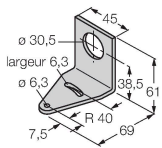

Technische gegevens

Beschermingsgraad	IP67
Tests/certificaten	
Certificaten	CE, UL gelisted

Toebehoren

SMB30A 3032723

montagebeugel, haaks, roestvast staal, voor sensoren met 30mm schroefdraad