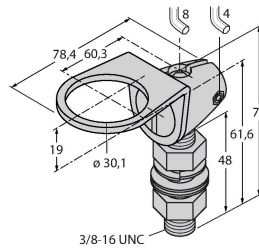

## Toebehoren

**SMB30A** 3032723

montagebeugel, haaks, roestvast staal, voor sensoren met 30mm schroefdraad

**SMB30FA** 3074005

Montagewinkel; Werkstoff VA 1.4401

**SMB30SC** 3052521

montagebeugel, PBT-zwart, voor sensoren met 30 mm schroefdraad, oriënteerbaar

## Toebehoren

Afmetingen	Type	Identnr.	
	RKC4.4T-2/TEL	6625013	Aansluitkabel, M12-contraconnector, recht, 4-polig, kabellengte: 2 m, mantelmateriaal: Pvc, zwart; cULus-goedkeuring
	WKC4.4T-2/TEL	6625025	Aansluitkabel, M12-contraconnector, haaks, 4-polig, kabellengte: 2 m, mantelmateriaal: Pvc, zwart; cULus-goedkeuring