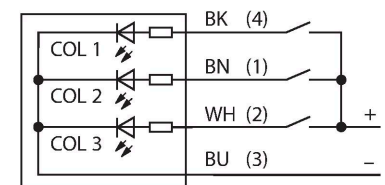

Aansluitschema

Functieprincipe

Eenkleurige lichtzuil voor universeel gebruik
Robuuste, voordelige en eenvoudig te monteren lichtzuil met verschillende kleuren. Eenvoudig te lokaliseren verlichte segmenten die de operator over de staat van de toepassing informeert en leidt. Kan maximum vijf kleuren weergeven. Compacte apparaten, daarom geen controller nodig. Geen assemblage vereist. Het aansluitschema geeft een PNP-aansluitconfiguratie weer.