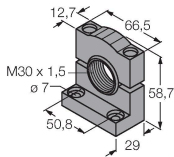

## Toebehoren

**SMB30A** 3032723

montagebeugel, haaks, roestvast staal, voor sensoren met 30mm schroefdraad

**SMB30FA** 3074005

Montagewinkel; Werkstoff VA 1.4401

**SMB30SC** 3052521

montagebeugel, PBT-zwart, voor sensoren met 30 mm schroefdraad, oriënteerbaar

## Toebehoren

Afmetingen	Type	Identnr.	
	RKC4.4T-2/TEL	6625013	Aansluitkabel, M12-contraconnector, recht, 4-polig, kabellengte: 2 m, mantelmateriaal: Pvc, zwart; cULus-goedkeuring
	WKC4.4T-2/TEL	6625025	Aansluitkabel, M12-contraconnector, haaks, 4-polig, kabellengte: 2 m, mantelmateriaal: Pvc, zwart; cULus-goedkeuring