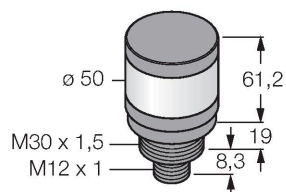

### Technische gegevens

Type	TL50YQ
Identnr.	3010067
<b>Signaal- en weergavegegevens</b>	
Toepassingsdoel	LED-lamp
Functie	Signaalzuil
Lichtsoort	geel
Dimbaar	nee
Kenmerken kleur 1	Geel, Doorlopend aan, 5 lm
<b>Elektrische gegevens</b>	
Bedrijfsspanning	18...30 VDC
DC nominale bedrijfsstroom	≤ 45 mA
Bedrijfsspanning	21...27 VAC
AC nominale bedrijfsstroom	≤ 45 mA
Max. stroomverbruik per kleur	45 mA
Ingangstype	Bipolair (PNP/NPN)
Aanspreektijd typisch	< 10 ms
<b>Mechanische gegevens</b>	
In cascade monteerbaar	nee
Bouwworm	gladde behuizing, TL50
Afmetingen	Ø 50 x 88.5 mm
Materiaal behuizing	Kunststof, ABS, zwart
Window material	Polycarbonaat, diffuus
Elektrische aansluiting	Connector, M12 × 1, PVC
Aantal aders	4
Omgevingstemperatuur	-40...+50 °C
Relatieve luchtvochtigheid	0...95 %

## Toebehoren

Afmetingen	Type	Identnr.	
	RKC4.4T-2/TEL	6625013	Aansluitkabel, M12-contraconnector, recht, 4-polig, kabellengte: 2 m, mantelmateriaal: Pvc, zwart; cULus-goedkeuring
	WKC4.4T-2/TEL	6625025	Aansluitkabel, M12-contraconnector, haaks, 4-polig, kabellengte: 2 m, mantelmateriaal: Pvc, zwart; cULus-goedkeuring