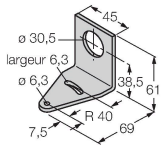

Technische gegevens

Type	CL50XRXNQ
Identnr.	3010462
Signaal- en weergavegegevens	
Toepassingsdoel	LED-lamp
Functie	Signaalzuil
Lichtsoort	rood
Dimbaar	nee
Kenmerken kleur 1	Rood, Doorlopend aan, 38 lm
Elektrische gegevens	
Bedrijfsspanning	18...30 VDC
DC nominale bedrijfsstroom	≤ 100 mA
Max. stroomverbruik per kleur	100 mA
Ingangstype	minus-schaltend
Aanspreektijd typisch	< 10 ms
Mechanische gegevens	
In cascade monteerbaar	nee
Bouwworm	gladde behuizing, CL50
Afmetingen	Ø 50 x 114.2 mm
Materiaal behuizing	Kunststof, ABS/polycarbonaat, zwart
Window material	Polycarbonaat, diffuus
Elektrische aansluiting	Connector, M12 × 1, PVC
Aantal aders	4
Omgevingstemperatuur	-40...+50 °C
Relatieve luchtvochtigheid	0...95 %
Beschermingsgraad	IP67

Technische gegevens

Tests/certificaten

Certificaten CE, UL gelisted

Toebehoren

SMB30A

3032723

montagebeugel, haaks, roestvast staal, voor sensoren met 30mm schroefdraad

SMB30SC

3052521

montagebeugel, PBT-zwart, voor sensoren met 30 mm schroefdraad, oriënteerbaar

Toebehoren

Afmetingen

Type

Identnr.

RKC4.4T-2/TEL

6625013

Aansluitkabel, M12-connector, recht, 4-polig, kabellengte: 2 m, mantelmateriaal: Pvc, zwart; cULus-goedkeuring

WKC4.4T-2/TEL

6625025

Aansluitkabel, M12-connector, haaks, 4-polig, kabellengte: 2 m, mantelmateriaal: Pvc, zwart; cULus-goedkeuring