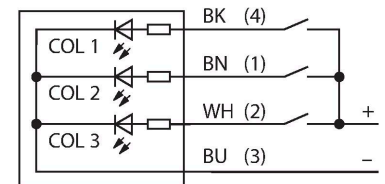

CL50XRXNQ

LED-weergave – Signaalzuil

Kenmerken

- LED-signalzuil
- apart aanstuurbaar
- mechanische schroefdraad M30x1.5
- beschermingsgraad IP67
- monochroom: rood (COL 2)
- connector M12x1
- bedrijfsspanning 18...30 VDC

Aansluitschema

Functieprincipe

Lichtzuil met verschillende kleuren voor universeel gebruik
 Robuuste, voordelige en eenvoudig te monteren LED-zuilen.
 Verlicht segment voor zichtbare begeleiding van de operator en systeemstatusweergave. Kan maximaal drie kleuren weergeven. Compacte apparaten, daarom geen controller nodig.
 Geen assemblage vereist. Het aansluitschema geeft de PNP-ingangsconfiguratie weer. Een bijsluiting met nadere details voor de aansluiting wordt met de apparaten meegeleverd.

Technische gegevens

Type	CL50XRXNQ
Identnr.	3010462
Signaal- en weergavegegevens	
Toepassingsdoel	LED-lamp
Functie	Signaalzuil
Lichtsoort	rood
Dimbaar	nee
Kenmerken kleur 1	Rood, Doorlopend aan, 38 lm
Elektrische gegevens	
Bedrijfsspanning	18...30 VDC
DC nominale bedrijfsstroom	≤ 100 mA
Max. stroomverbruik per kleur	100 mA
Ingangstype	minus-schaltend
Aanspreektijd typisch	< 10 ms
Mechanische gegevens	
In cascade monteerbaar	nee
Bouwworm	gladde behuizing, CL50
Afmetingen	Ø 50 x 114.2 mm
Materiaal behuizing	Kunststof, ABS/polycarbonaat, zwart
Window material	Polycarbonaat, diffuus
Elektrische aansluiting	Connector, M12 × 1, PVC
Aantal aders	4
Omgevingstemperatuur	-40...+50 °C
Relatieve luchtvochtigheid	0...95 %
Beschermingsgraad	IP67

Aansluitkabel, M12-connector, recht, 4-polig, kabellengte: 2 m, mantelmateriaal: Pvc, zwart; cULus-goedkeuring

WKC4.4T-2/TEL

6625025

Aansluitkabel, M12-connector, haaks, 4-polig, kabellengte: 2 m, mantelmateriaal: Pvc, zwart; cULus-goedkeuring