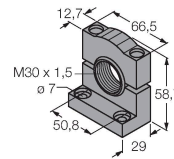

Technische gegevens

Type	CL50XRXNQ
Identnr.	3010462
Signaal- en weergavegegevens	
Toepassingsdoel	LED-lamp
Functie	Signaalzuil
Lichtsoort	rood
Dimbaar	nee
Kenmerken kleur 1	Rood, Doorlopend aan, 38 lm
Elektrische gegevens	
Bedrijfsspanning	18...30 VDC
DC nominale bedrijfsstroom	≤ 100 mA
Max. stroomverbruik per kleur	100 mA
Ingangstype	minus-schaltend
Aanspreektijd typisch	< 10 ms
Mechanische gegevens	
In cascade monteerbaar	nee
Bouwworm	gladde behuizing, CL50
Afmetingen	Ø 50 x 114.2 mm
Materiaal behuizing	Kunststof, ABS/polycarbonaat, zwart
Window material	Polycarbonaat, diffuus
Elektrische aansluiting	Connector, M12 × 1, PVC
Aantal aders	4
Omgevingstemperatuur	-40...+50 °C
Relatieve luchtvochtigheid	0...95 %
Beschermingsgraad	IP67

Technische gegevens

Tests/certificaten

Certificaten CE, UL gelisted

Toebehoren

SMB30A

3032723

montagebeugel, haaks, roestvast staal, voor sensoren met 30mm schroefdraad

SMB30SC

3052521

montagebeugel, PBT-zwart, voor sensoren met 30 mm schroefdraad, oriënteerbaar

Toebehoren

Afmetingen

Type

Identnr.

RKC4.4T-2/TEL

6625013

Aansluitkabel, M12-connector, recht, 4-polig, kabellengte: 2 m, mantelmateriaal: Pvc, zwart; cULus-goedkeuring

WKC4.4T-2/TEL

6625025

Aansluitkabel, M12-connector, haaks, 4-polig, kabellengte: 2 m, mantelmateriaal: Pvc, zwart; cULus-goedkeuring