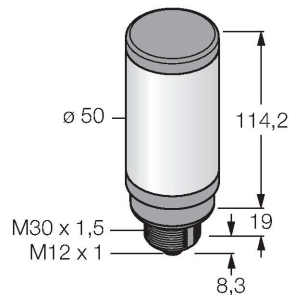

CL50XRXNQ

LED-weergave – Signaalzuil

Kenmerken

- LED-signalzuil
- apart aanstuurbaar
- mechanische schroefdraad M30x1.5
- beschermingsgraad IP67
- monochroom: rood (COL 2)
- connector M12x1
- bedrijfsspanning 18...30 VDC

Technische gegevens

Type	CL50XRXNQ
Identnr.	3010462
Signaal- en weergavegegevens	
Toepassingsdoel	LED-lamp
Functie	Signaalzuil
Lichtsoort	rood
Dimbaar	nee
Kenmerken kleur 1	Rood, Doorlopend aan, 38 lm
Elektrische gegevens	
Bedrijfsspanning	18...30 VDC
DC nominale bedrijfsstroom	≤ 100 mA
Max. stroomverbruik per kleur	100 mA
Ingangstype	minus-schaltend
Aanspreektijd typisch	< 10 ms
Mechanische gegevens	
In cascade monteerbaar	nee
Bouwworm	gladde behuizing, CL50
Afmetingen	Ø 50 x 114.2 mm
Materiaal behuizing	Kunststof, ABS/polycarbonaat, zwart
Window material	Polycarbonaat, diffuus
Elektrische aansluiting	Connector, M12 × 1, PVC
Aantal aders	4
Omgevingstemperatuur	-40...+50 °C
Relatieve luchtvochtigheid	0...95 %
Beschermingsgraad	IP67

3052521

montagebeugel, PBT-zwart, voor sensoren met 30 mm schroefdraad, oriënteerbaar

Toebehoren

Afmetingen

Type

Identnr.

RKC4.4T-2/TEL

6625013

Aansluitkabel, M12-connector, recht, 4-polig, kabellengte: 2 m, mantelmateriaal: Pvc, zwart; cULus-goedkeuring

WKC4.4T-2/TEL

6625025

Aansluitkabel, M12-connector, haaks, 4-polig, kabellengte: 2 m, mantelmateriaal: Pvc, zwart; cULus-goedkeuring