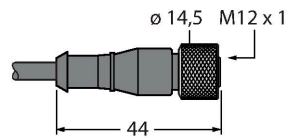

## beeldverwerking – aansluitkabel

### Technische gegevens

Type	MQDC2S-1215
Identnr.	3011421
Materiaal behuizing	PVC
Elektrische aansluiting	M12 × 1, 12-draads, 4.57 m
Omgevingstemperatuur	-40...+105 °C
Beschermingsgraad	IP67

### Kenmerken

- voor
  - IP68 Sealed P4
  - iVu BCR (met geïntegreerd display)
  - iVu Plus
- CE conform
- contraconnector M12x1, 12-polig
- kabeldiameter 7,50mm
- kabellengte: 4.57m
- rechte uitvoering