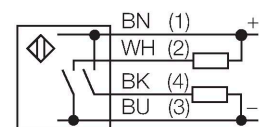

QS18AB6AF40

Opto-sensor – diffuse sensor met instelbare achtergrondonderdrukking

Technische gegevens

Type	QS18AB6AF40
Identnr.	3012163
Optische Gegevens	
Functie	Naderingsschakelaar
Bedrijfsmodus	Achtergrond verbergen, instelbaar
Lichtsoort	rood
Golflengte	640 nm
Reikwijdte	15...40 mm
Elektrische gegevens	
Bedrijfsspanning	10...30 VDC
Restriempelspanning	< 10 % U _{ss}
DC nominale bedrijfsstroom	≤ 100 mA
Kortsluitbeveiliging	Ja
Ompoolbeveiliging	Ja
Uitgangsfunctie	N.O. / N.C., PNP/NPN
Stroomuitgang	100 mA
Schakelfrequentie	≤ 700 Hz
Inschakelfoutimpulsonderdrukking	≤ 200 ms
Aanspreektijd typisch	< 2.5 ms
Instelmogelijkheid	Mechanische schroef
Mechanische gegevens	
Bouwworm	Rechthoekig, QS18
Afmetingen	21.1 x 15 x 34.5 mm
Materiaal behuizing	Kunststof, ABS
Lens	kunststof, Acrylic
Elektrische aansluiting	Kabel, 2 m, PVC

Kenmerken

- kabel, PVC, 2 m
- beschermingsgraad IP67
- LED rondom zichtbaar
- grenswaarde instelbaar met potentiometer
- bedrijfsspanning: 10...30 VDC
- bipolaire schakeluitgang, lichtschakelend

Aansluitschema

reikwijdtecurven van de dichtste en verste grenswaarde

Technische gegevens

Aantal aders	4
Aderdoorsnede	0.35 mm ²
Omgevingstemperatuur	-20...+55 °C
Beschermingsgraad	IP67
Bedrijfsspanningsindicatie	LED, groen
Schakeltoestandsindicatie	LED, geel
Foutmelding	LED, groen, knipperend
Weergave van de functiereserve	LED, geel, knipperend
Tests/certificaten	
MTTF	268 Jaren volgens SN 29500 (Ed. 99) 40 °C
Certificaten	CE, cURus