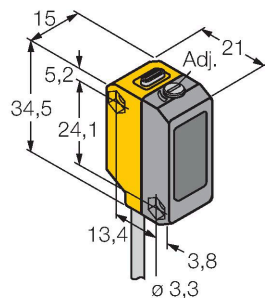

QS18AB6AF40

Opto-sensor – diffuse sensor met instelbare achtergrondonderdrukking

Technische gegevens

Type	QS18AB6AF40
Identnr.	3012163
Optische Gegevens	
Functie	Naderingsschakelaar
Bedrijfsmodus	Achtergrond verbergen, instelbaar
Lichtsoort	rood
Golflengte	640 nm
Reikwijdte	15...40 mm
Elektrische gegevens	
Bedrijfsspanning	10...30 VDC
Restriempelspanning	< 10 % U _{ss}
DC nominale bedrijfsstroom	≤ 100 mA
Kortsluitbeveiliging	Ja
Ompoolbeveiliging	Ja
Uitgangsfunctie	N.O. / N.C., PNP/NPN
Stroomuitgang	100 mA
Schakelfrequentie	≤ 700 Hz
Inschakelfoutimpulsonderdrukking	≤ 200 ms
Aanspreektijd typisch	< 2.5 ms
Instelmogelijkheid	Mechanische schroef
Mechanische gegevens	
Bouwworm	Rechthoekig, QS18
Afmetingen	21.1 x 15 x 34.5 mm
Materiaal behuizing	Kunststof, ABS
Lens	kunststof, Acrylic
Elektrische aansluiting	Kabel, 2 m, PVC

Kenmerken

- kabel, PVC, 2 m
- beschermingsgraad IP67
- LED rondom zichtbaar
- grenswaarde instelbaar met potentiometer
- bedrijfsspanning: 10...30 VDC
- bipolaire schakeluitgang, lichtschakelend

Aansluitschema

reikwijdtecurven van de dichtste en verste grenswaarde

Technische gegevens

Aantal aders	4
Aderdoorsnede	0.35 mm ²
Omgevingstemperatuur	-20...+55 °C
Beschermingsgraad	IP67
Bedrijfsspanningsindicatie	LED, groen
Schakeltoestandsindicatie	LED, geel
Foutmelding	LED, groen, knipperend
Weergave van de functiereserve	LED, geel, knipperend
Tests/certificaten	
MTTF	268 Jaren volgens SN 29500 (Ed. 99) 40 °C
Certificaten	CE, cURus