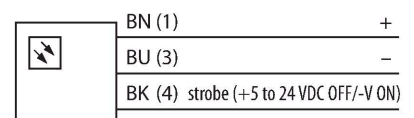

Aansluitschema

Functieprincipe

Directe montage op de sensor voor eenvoudige setup. Belichting van objecten direct voor de sensor.

Technische gegevens

Type	LEDWRM62X62W
Identnr.	3012403
Signaal- en weergavegegevens	
Toepassingsdoel	Beeldverwerking
Functie	Oppervlaklicht
Lichtsoort	wit
Color temperature	5000...+8300 K
LED-levensduur (L70)	20000 h
Kenmerken kleur 1	Wit
Elektrische gegevens	
Bedrijfsspanning	24 VDC
DC nominale bedrijfsstroom	≤ 100 mA
Max. stroomverbruik per kleur	130 mA
Mechanische gegevens	
Bouwworm	Rechthoekig
Afmetingen	66.7 x 66.7 x 104.1 mm
Materiaal behuizing	metaal, Koolstofarm staal
Window material	acryl, helder
Elektrische aansluiting	Kabel, 2 m, PVC
Aantal aders	3
Omgevingstemperatuur	0...+50 °C
Beschermingsgraad	IP20
Tests/certificaten	
Certificaten	CE, cULus gelisted