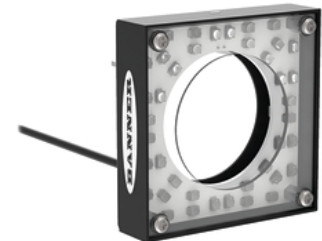

# LEDWRM62X62W

## beeldverwerking – ringlicht

### Kenmerken

- belichting op korte afstand
- beschermingsgraad: IP20
- kleur: wit
- voedingsvoeding: 24 VDC
- kabel, 2m

### Functieprincipe

Directe montage op de sensor voor eenvoudige setup. Belichting van objecten direct voor de sensor.