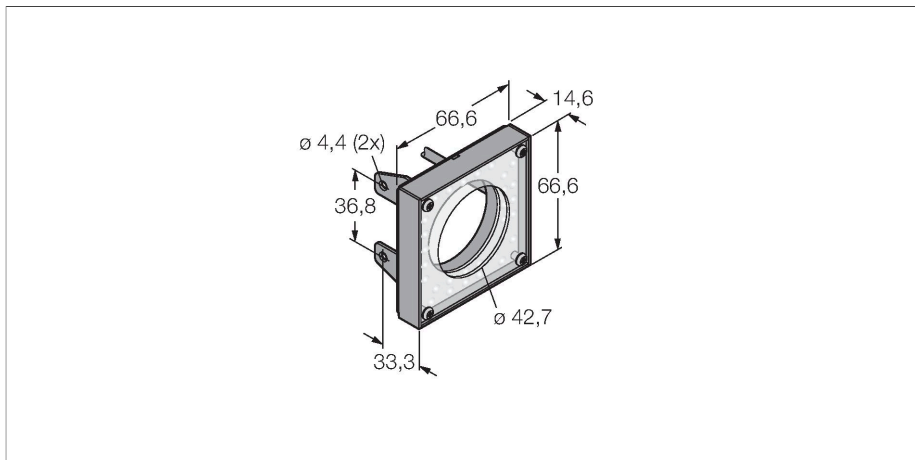

### Kenmerken

- belichting op korte afstand
- beschermingsgraad: IP20
- kleur: wit
- voedingsvoeding: 24 VDC
- kabel, 2m

### Technische gegevens

|                                     |                           |
|-------------------------------------|---------------------------|
| Type                                | LEDWRM62X62W              |
| Identnr.                            | 3012403                   |
| <b>Signaal- en weergavegegevens</b> |                           |
| Toepassingsdoel                     | Beeldverwerking           |
| Functie                             | Oppervlaklicht            |
| Lichtsoort                          | wit                       |
| Color temperature                   | 5000...+8300 K            |
| LED-levensduur (L70)                | 20000 h                   |
| Kenmerken kleur 1                   | Wit                       |
| <b>Elektrische gegevens</b>         |                           |
| Bedrijfsspanning                    | 24 VDC                    |
| DC nominale bedrijfsstroom          | ≤ 100 mA                  |
| Max. stroomverbruik per kleur       | 130 mA                    |
| <b>Mechanische gegevens</b>         |                           |
| Bouwworm                            | Rechthoekig               |
| Afmetingen                          | 66.7 x 66.7 x 104.1 mm    |
| Materiaal behuizing                 | metaal, Koolstofarm staal |
| Window material                     | acryl, helder             |
| Elektrische aansluiting             | Kabel, 2 m, PVC           |
| Aantal aders                        | 3                         |
| Omgevingstemperatuur                | 0...+50 °C                |
| Beschermingsgraad                   | IP20                      |
| <b>Tests/certificaten</b>           |                           |
| Certificaten                        | CE, cULus gelisted        |