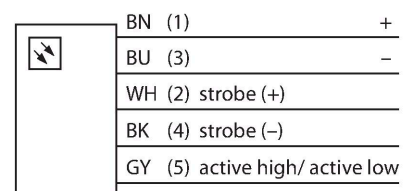

LEDBLA435XD6-XQ

beeldverwerking – lineair lichtstelsel

Kenmerken

- High-Intensity
- beschermingsgraad: IP50
- kleur: Blauw
- spanningsvoeding: 24 VDC
- connector M12x1

Aansluitschema

Functieprincipe

Zeer intense verlichting van grote bereiken op grote afstanden.

Technische gegevens

Type	LEDBLA435XD6-XQ
Identnr.	3012835
Signaal- en weergavegegevens	
Toepassingsdoel	Beeldverwerking
Functie	Work light strip
Lichtsoort	Blauw
Aslengte	465...485 nm
Uitstralingshoek	6,5°
LED-levensduur (L70)	50000 h
Kenmerken kleur 1	Blauw
Bijzondere kenmerken	Wash down
Elektrische gegevens	
Bedrijfsspanning	24 VDC
DC nominale bedrijfsstroom	≤ 1500 mA
Max. stroomverbruik per kleur	1500 mA
Mechanische gegevens	
Bouwworm	Rechthoekig
Afmetingen	478.1 x 59.4 x 32.6 mm
Materiaal behuizing	metaal, AL geanodiseerd
Window material	kunststof, diffuus
Elektrische aansluiting	Connector, M12 × 1, PVC
Aantal aders	5
Omgevingstemperatuur	0...+50 °C
Beschermingsgraad	IP50
Tests/certificaten	
Certificaten	CE, cULus gelisted