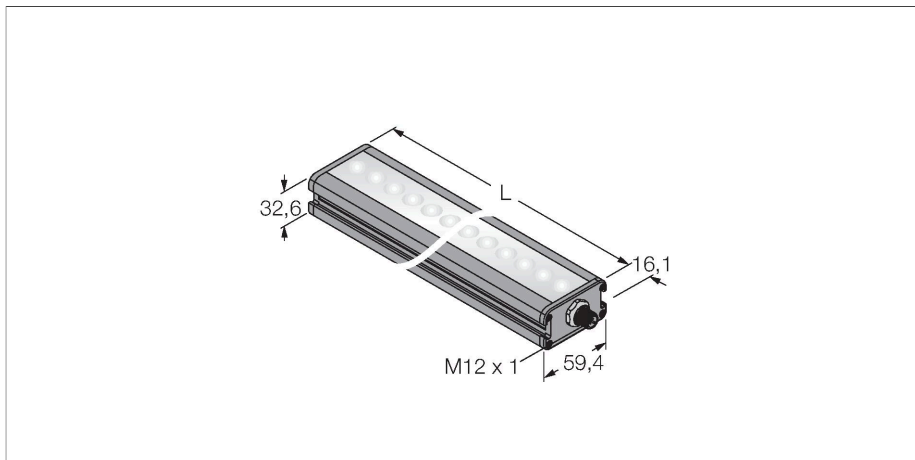

LEDBLA435XD6-XQ

beeldverwerking – lineair lichtstelsel

Kenmerken

- High-Intensity
- beschermingsgraad: IP50
- kleur: Blauw
- spanningsvoeding: 24 VDC
- connector M12x1

Aansluitschema

Functieprincipe

Zeer intense verlichting van grote bereiken op grote afstanden.

Technische gegevens

Type	LEDBLA435XD6-XQ
Identnr.	3012835
Signaal- en weergavegegevens	
Toepassingsdoel	Beeldverwerking
Functie	Work light strip
Lichtsoort	Blauw
Aslengte	465...485 nm
Uitstralingshoek	6,5°
LED-levensduur (L70)	50000 h
Kenmerken kleur 1	Blauw
Bijzondere kenmerken	Wash down
Elektrische gegevens	
Bedrijfsspanning	24 VDC
DC nominale bedrijfsstroom	≤ 1500 mA
Max. stroomverbruik per kleur	1500 mA
Mechanische gegevens	
Bouwworm	Rechthoekig
Afmetingen	478.1 x 59.4 x 32.6 mm
Materiaal behuizing	metaal, AL geanodiseerd
Window material	kunststof, diffuus
Elektrische aansluiting	Connector, M12 × 1, PVC
Aantal aders	5
Omgevingstemperatuur	0...+50 °C
Beschermingsgraad	IP50
Tests/certificaten	
Certificaten	CE, cULus gelisted