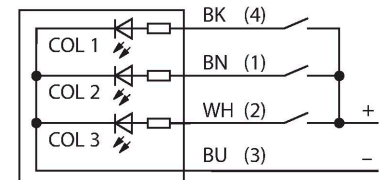

## LED-weergave – Signaallamp

### Kenmerken

- rondom zichtbare LED-lamp
- apart aanstuurbaar
- mechanische schroefdraad M22x1.5
- beschermingsgraad IP67
- monochroom: groen (COL 1)
- kabel met connector M12 x 1
- bedrijfsspanning 10...30 VDC

### Technische gegevens

Type	K30LGXXPQTASK
Identnr.	3013225
<b>Signaal- en weergavegegevens</b>	
Toepassingsdoel	LED-lamp
Functie	Spot-licht
Lichtsoort	groen
Dimbaar	nee
Kenmerken kleur 1	Groen, Doorlopend aan
Bijzondere kenmerken	Wash down
<b>Elektrische gegevens</b>	
Bedrijfsspanning	10...30 VDC
DC nominale bedrijfsstroom	≤ 25 mA
Max. stroomverbruik per kleur	25 mA
Ingangstype	PNP
Aanspreektijd typisch	< 1 ms
<b>Mechanische gegevens</b>	
In cascade monteerbaar	nee
Bouwworm	Hemisfeer, K30L
Afmetingen	Ø 30 x 44.5 mm
Materiaal behuizing	Kunststof, PC, zwart
Window material	Polycarbonaat, diffuus
Elektrische aansluiting	Kabel met connector, M12 x 1, 0.15 m, PVC
Aantal aders	4
Omgevingstemperatuur	-40...+50 °C
Relatieve luchtvochtigheid	0...90 %
Beschermingsgraad	IP67