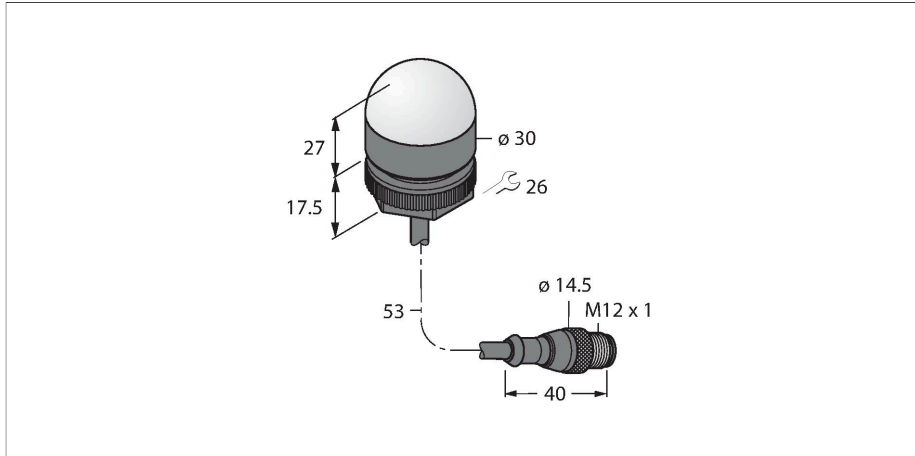

### Kenmerken

- rondom zichtbare LED-lamp
- apart aanstuurbaar
- mechanische schroefdraad M22x1.5
- beschermingsgraad IP67
- monochroom: groen (COL 1)
- kabel met connector M12 x 1
- bedrijfsspanning 10...30 VDC

### Technische gegevens

Type	K30LGXXPQTASK
Identnr.	3013225
<b>Signaal- en weergavegegevens</b>	
Toepassingsdoel	LED-lamp
Functie	Spot-licht
Lichtsoort	groen
Dimbaar	nee
Kenmerken kleur 1	Groen, Doorlopend aan
Bijzondere kenmerken	Wash down
<b>Elektrische gegevens</b>	
Bedrijfsspanning	10...30 VDC
DC nominale bedrijfsstroom	≤ 25 mA
Max. stroomverbruik per kleur	25 mA
Ingangstype	PNP
Aanspreektijd typisch	< 1 ms
<b>Mechanische gegevens</b>	
In cascade monteerbaar	nee
Bouwworm	Hemisfeer, K30L
Afmetingen	Ø 30 x 44.5 mm
Materiaal behuizing	Kunststof, PC, zwart
Window material	Polycarbonaat, diffuus
Elektrische aansluiting	Kabel met connector, M12 x 1, 0.15 m, PVC
Aantal aders	4
Omgevingstemperatuur	-40...+50 °C
Relatieve luchtvochtigheid	0...90 %
Beschermingsgraad	IP67