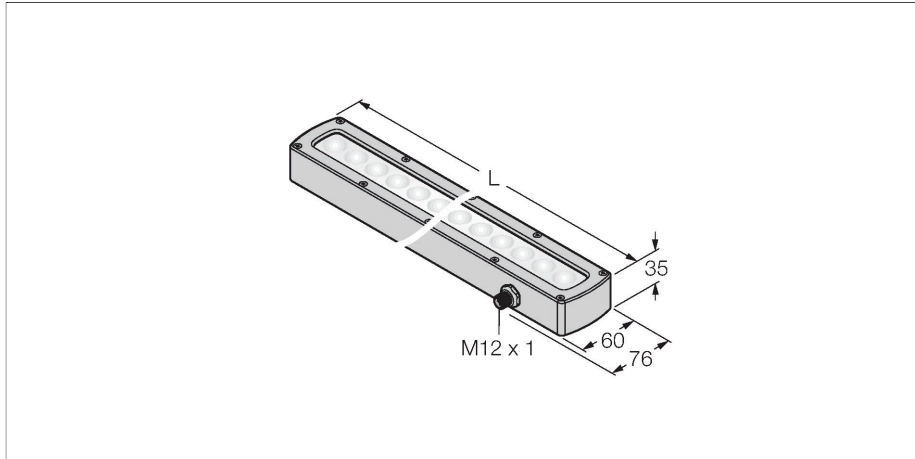

LEDBLA290AD6-XQ

beeldverwerking – lineair lichtstelsel

Kenmerken

- High-Intensity
- beschermingsgraad: IP68
- kleur: Blauw
- spanningsvoeding: 24 VDC
- connector M12x1

Aansluitschema

Functieprincipe

Zeer intense verlichting van grote bereiken op grote afstanden.

Technische gegevens

Type	LEDBLA290AD6-XQ
Identnr.	3013491
Signaal- en weergavegegevens	
Toepassingsdoel	Beeldverwerking
Functie	Work light strip
Lichtsoort	Blauw
Aslengte	465...485 nm
Uitstralingshoek	6,5°
LED-levensduur (L70)	50000 h
Kenmerken kleur 1	Blauw
Bijzondere kenmerken	Wash down
Elektrische gegevens	
Bedrijfsspanning	24 VDC
DC nominale bedrijfsstroom	≤ 1000 mA
Max. stroomverbruik per kleur	1000 mA
Mechanische gegevens	
Bouwworm	Rechthoekig
Afmetingen	328 x 76 x 34.9 mm
Materiaal behuizing	metaal, Vernikkeld aluminium
Window material	kunststof, diffuus
Elektrische aansluiting	Connector, M12 × 1, PVC
Aantal aders	5
Omgevingstemperatuur	0...+50 °C
Beschermingsgraad	IP68
Tests/certificaten	
Certificaten	CE, cULus gelisted