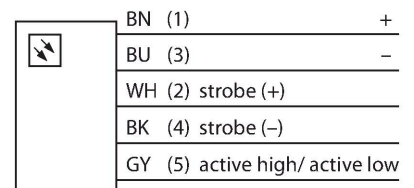

LEDBLA290AD6-XQ

beeldverwerking – lineair lichtstelsel

Kenmerken

- High-Intensity
- beschermingsgraad: IP68
- kleur: Blauw
- spanningsvoeding: 24 VDC
- connector M12x1

Aansluitschema

Functieprincipe

Zeer intense verlichting van grote bereiken op grote afstanden.

Technische gegevens

Type	LEDBLA290AD6-XQ
Identnr.	3013491
Signaal- en weergavegegevens	
Toepassingsdoel	Beeldverwerking
Functie	Work light strip
Lichtsoort	Blauw
Aslengte	465...485 nm
Uitstralingshoek	6,5°
LED-levensduur (L70)	50000 h
Kenmerken kleur 1	Blauw
Bijzondere kenmerken	Wash down
Elektrische gegevens	
Bedrijfsspanning	24 VDC
DC nominale bedrijfsstroom	≤ 1000 mA
Max. stroomverbruik per kleur	1000 mA
Mechanische gegevens	
Bouwworm	Rechthoekig
Afmetingen	328 x 76 x 34.9 mm
Materiaal behuizing	metaal, Vernikkeld aluminium
Window material	kunststof, diffuus
Elektrische aansluiting	Connector, M12 × 1, PVC
Aantal aders	5
Omgevingstemperatuur	0...+50 °C
Beschermingsgraad	IP68
Tests/certificaten	
Certificaten	CE, cULus gelisted